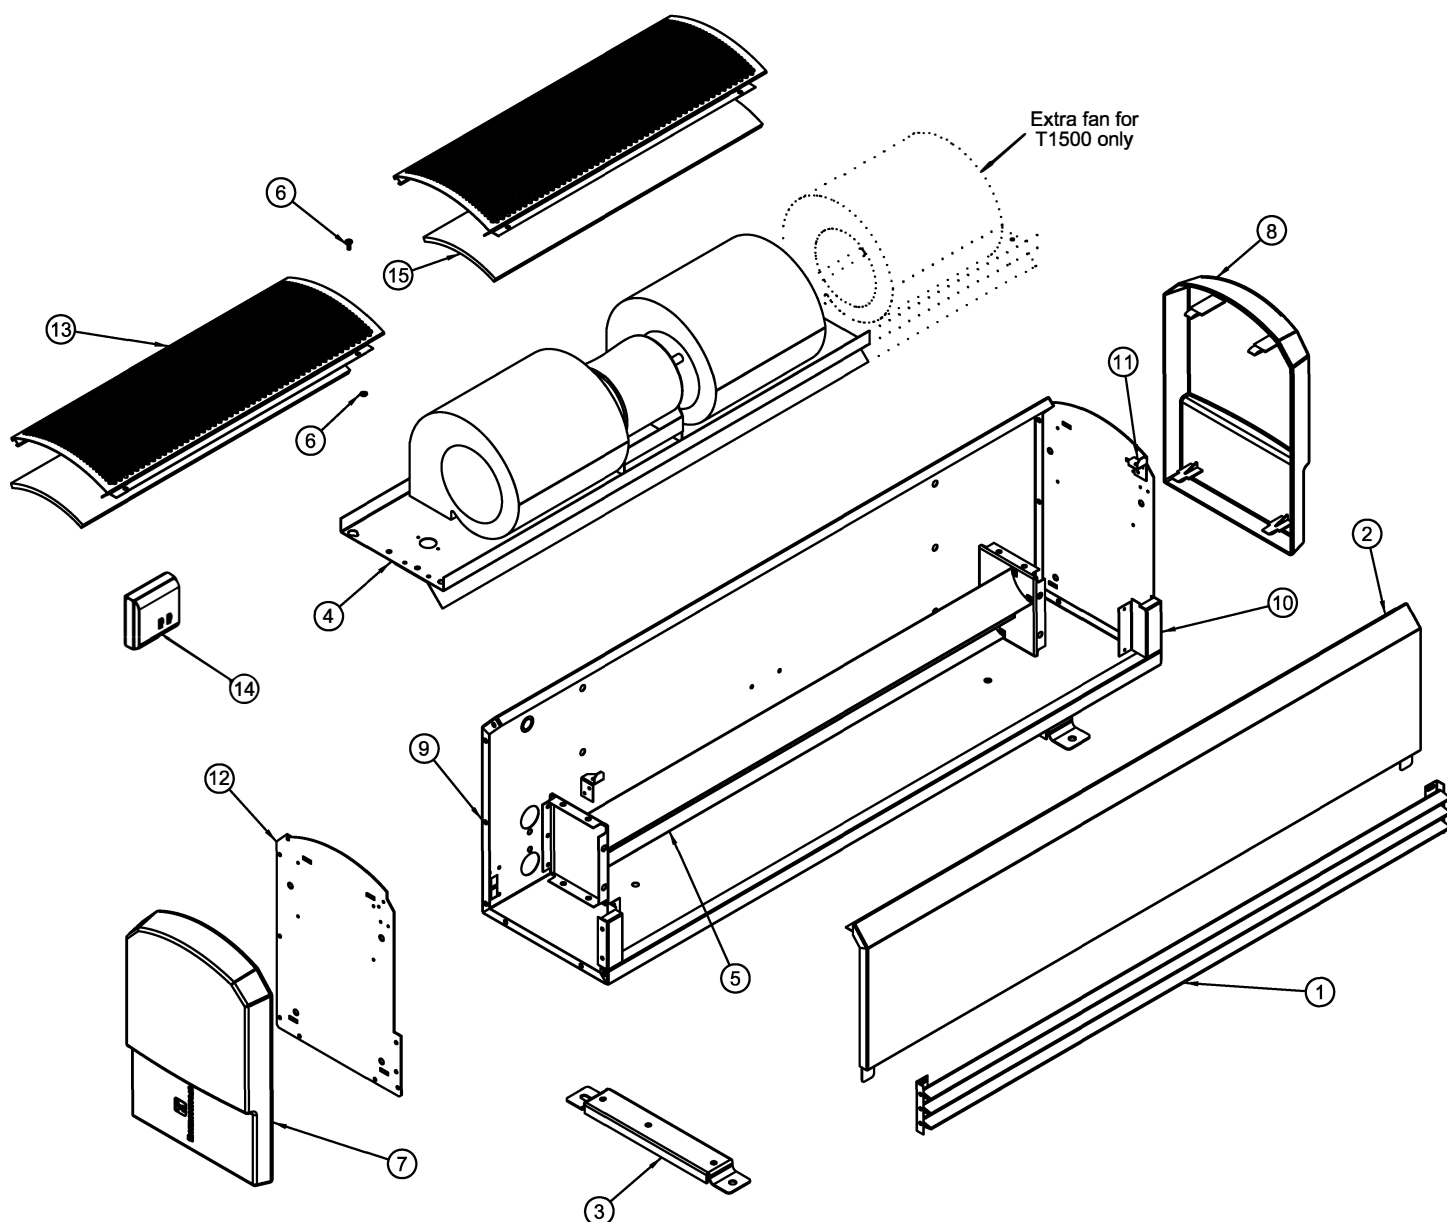

T Series Surface Mounted.

Ambient Range

Item No.	Description	T1000NT - Part No.	T1500NT - Part No.	T2000NT - Part No.
1	OUTLET GRILLE	5332270	5332280	5332270
2	FRONT PANEL	6791670	6791680	6791690
3	WALL BRACKET	6532200	6532200	6532200
4	FAN DECK ASSEMBLY	5252320	5252340	5252320
5	PLENUM ASSEMBLY	5772310	5772330	5772310
6	SCREW & WASHER	7362041 / 7392030	7362041 / 7392030	7362041 / 7392030
7	END CAP - LH	7661202	7661202	7661202
8	END CAP - RH	7661203	7661203	7661203
9	BACK CASE	6022370	6022380	6022390
10	INFILL PIECE END BRACKET LH/RH	6341202 / 6341203	6341202 / 6341203	6341202 / 6341203
11	INLET PANEL RETAINER LH/RH	6341212 / 6341213	6341212 / 6341213	6341212 / 6341213
12	END PLATE	6862405	6862405	6862405
13	INLET GRILLE	5312270	5312270	5312270
14	MANUAL REMOTE CONTROL	7263660	7263660	7263660
15	FILTER	7402510	7402510	7402510