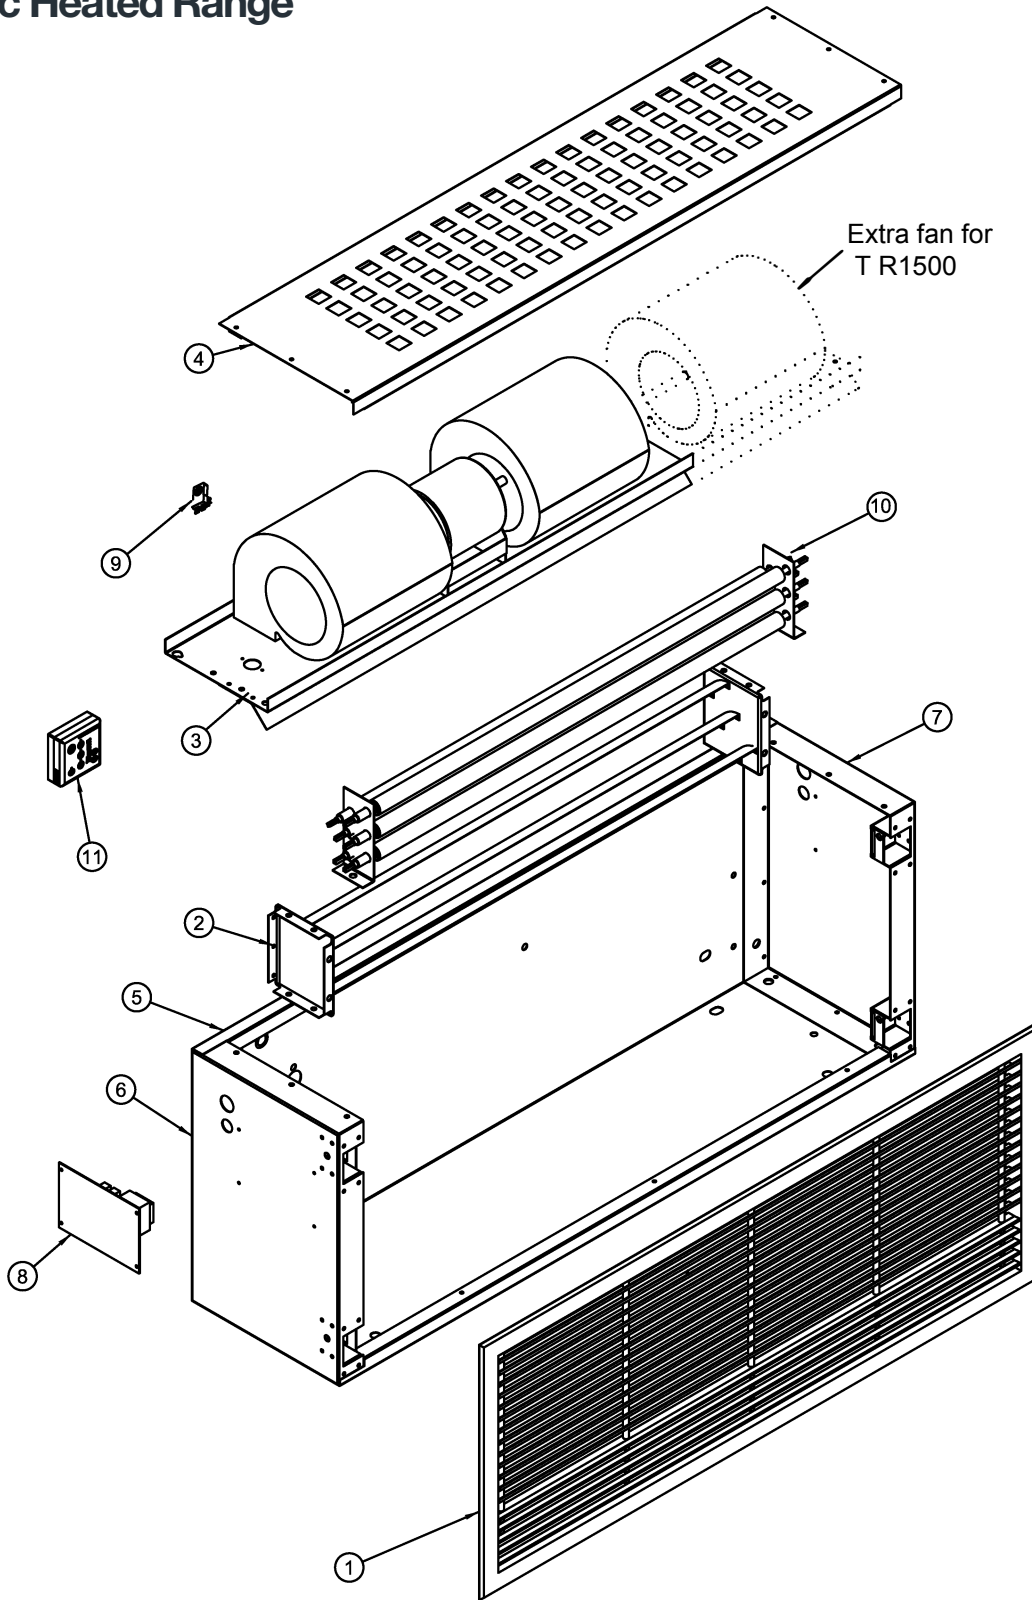

T Recessed.

Electric Heated Range

Item No.	Description	T1000ER -Part No.	T1500ER -Part No.	T2000ER -Part No. 18kW	T2000ER -Part No. 24kW
1	GRILLE ASSEMBLY	5352420	5352440	5352466	5352466
2	PLENUM ASSEMBLY	5772410	5772430	5772410	5772410
3	FAN DECK ASSEMBLY	5252410	5252430	5252410	5252410
4	INTAKE PANEL	6802420	6802440	6802460	6802460
5	BACK CASE	6021520	6021540	6021560	6021560
6	END CAP - LH	6601630	6601630	6601630	6601630
7	END CAP - RH	6601635	6601635	6601635	6601635
8	ECOPOWER BOARD	7263701	7263701	7263701	7263701
9	THERMAL CUT OUT	7851110	7851110	7851110	7851110
10	ELEMENT	7292210 / 7292212	7292230	7292212/7292210	7292212
11	ECOPOWER REMOTE CONTROL	7263630	7263630	7263630	7263630