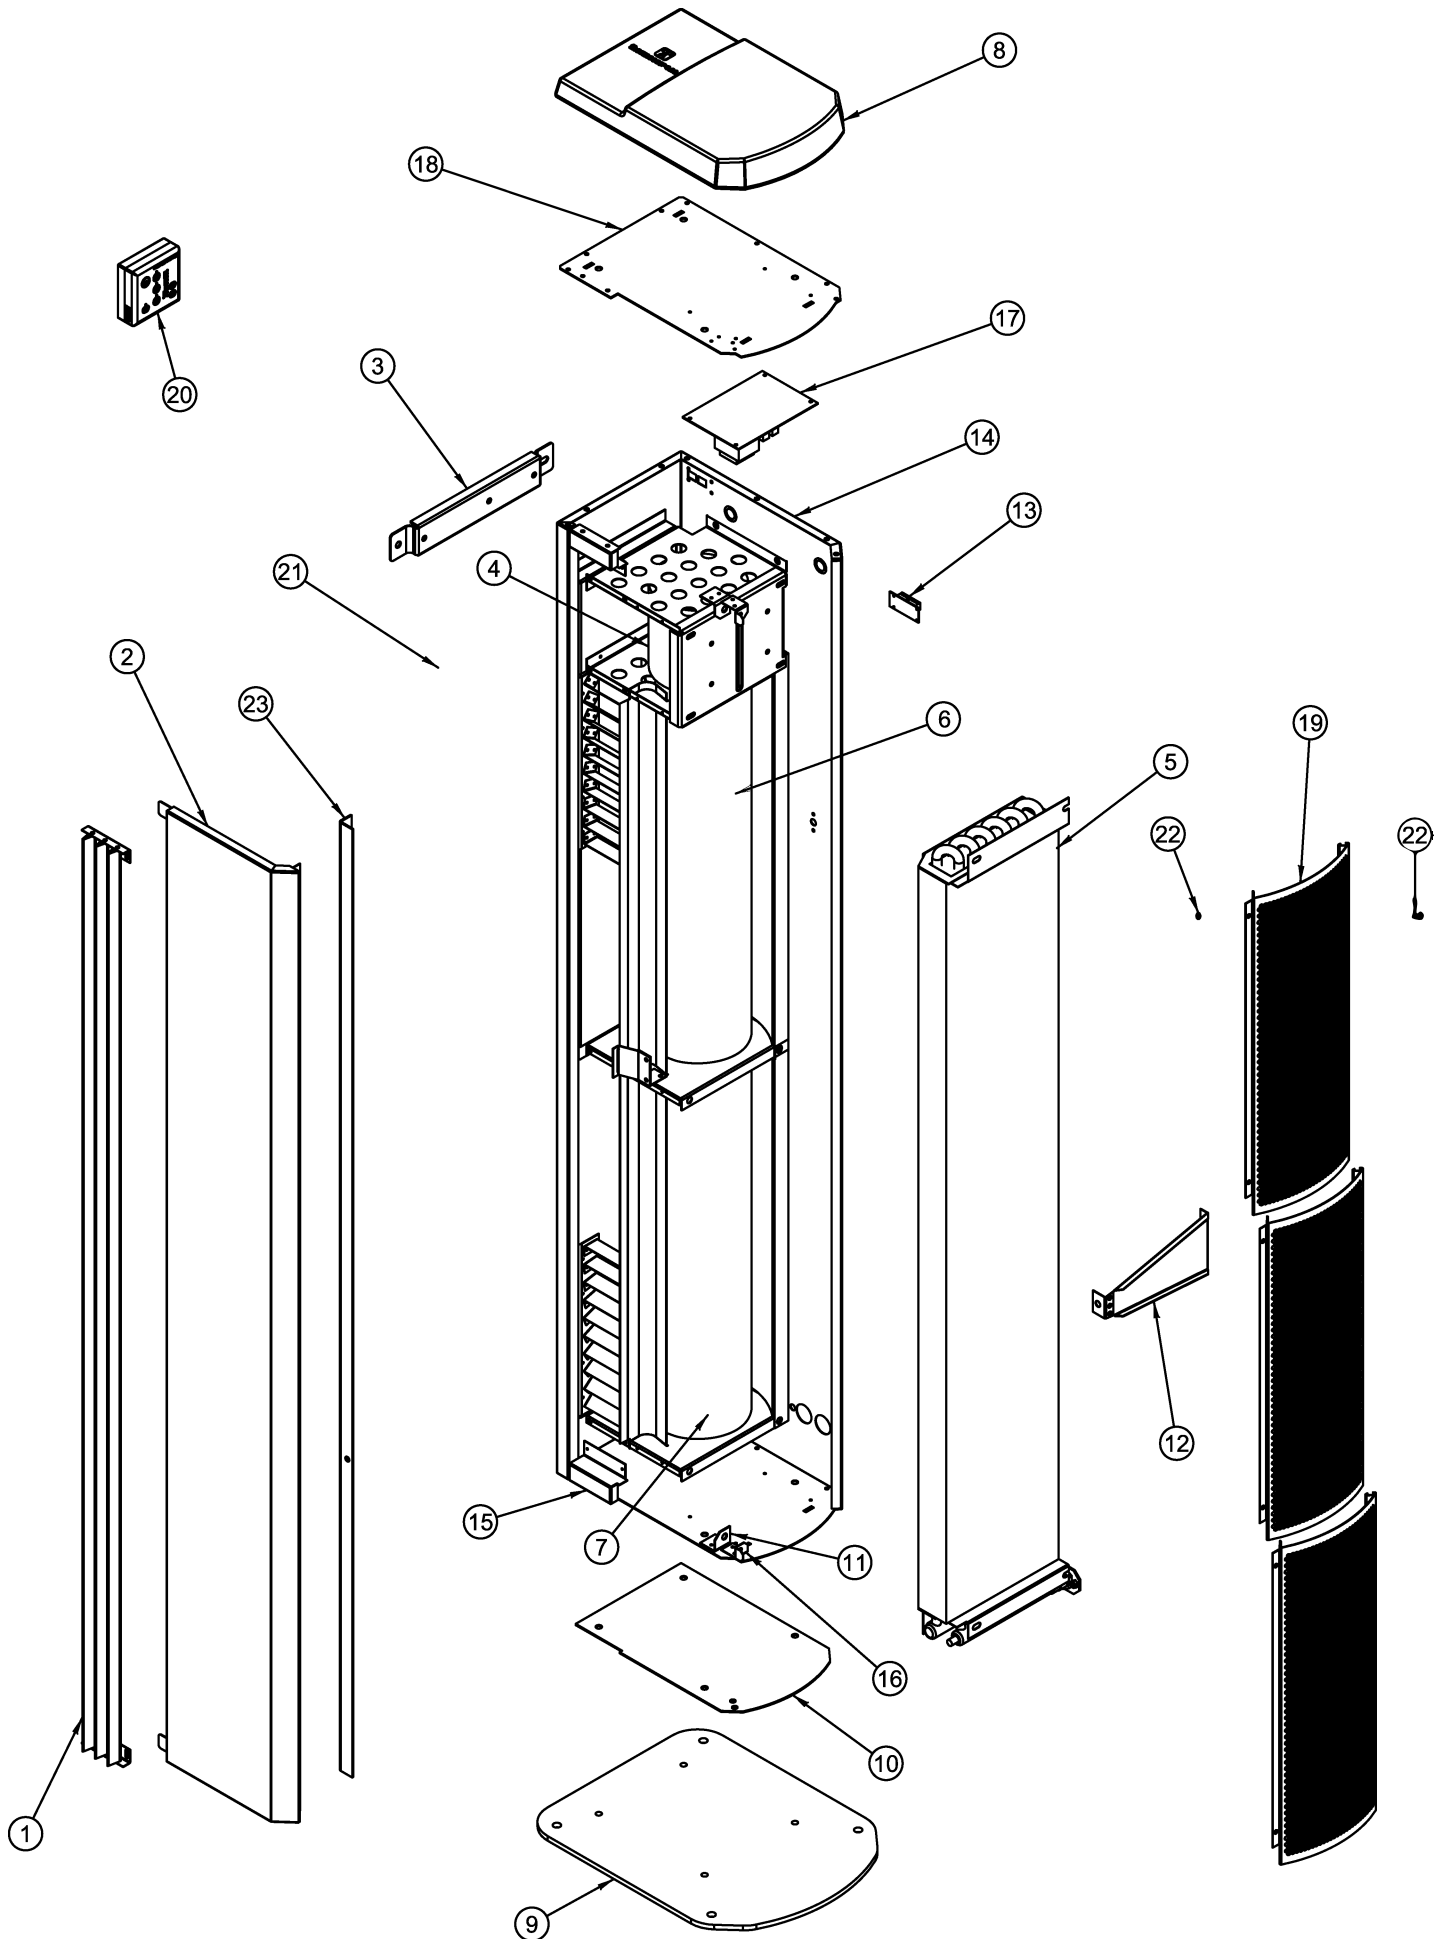

# PHV Series Vertical.

Right hand installation  
Water Heated Range

# PHV Series Vertical.

Right hand installation  
Water Heated Range

Item No.	Description	PHV1000NT - Part No.	PHV1500NT - Part No.	PHV2000NT - Part No.
1	OUTLET GRILLE	5332270	5332280	5332270
2	FRONT PANEL	6791670	6791700	6791690
3	WALL BRACKET	6532200	6532200	6532200
4	MOTOR	7551710	7551730	7551710
5	WATER COIL	7101510	7101530	7101550
6	MOTOR END IMPELLOR	7421270	5441610	7421270
7	DRIVEN END IMPELLOR	7421271	5441620	7421271
8	END CAP - LH	-	7661202	7661202
9	MOUNTING PLATE	-	6811820	6811820
10	MOUNTING SPACER PLATE	6862500	6862500	6862500
11	STRENGTHENER BRACKET RH/LH	6721650 / 6721655	6721650 / 6721655	6721650 / 6721655
12	CASE STIFFENER	-	6341235	6341235
13	RJ SOCKET	5951010	5951010	5951010
14	BACK CASE	6021820	6021860	6021900
15	INFILL PIECE END BRACKET LH/RH	6341202 / 6341203	6341202 / 6341203	6341202 / 6341203
16	INLET PANEL RETAINER LH/RH	6341212 / 6341213	6341212 / 6341213	6341212 / 6341213
17	ECOPOWER BOARD	7263701	7263701	7263701
18	END PLATE	6862405	6862405	6862405
19	INLET GRILLE	5312270	5312270	5312270
20	ECOPOWER REMOTE CONTROL	-	7263630	7263630
21	ELECTRIC TERMINAL COVER	5071110	5071110	5071110
22	SCREW & WASHER	7362041 / 7392030	7362041 / 7392030	7362041 / 7392030
23	VERTICAL STRENGTHENER	6721660	6721665	6721670