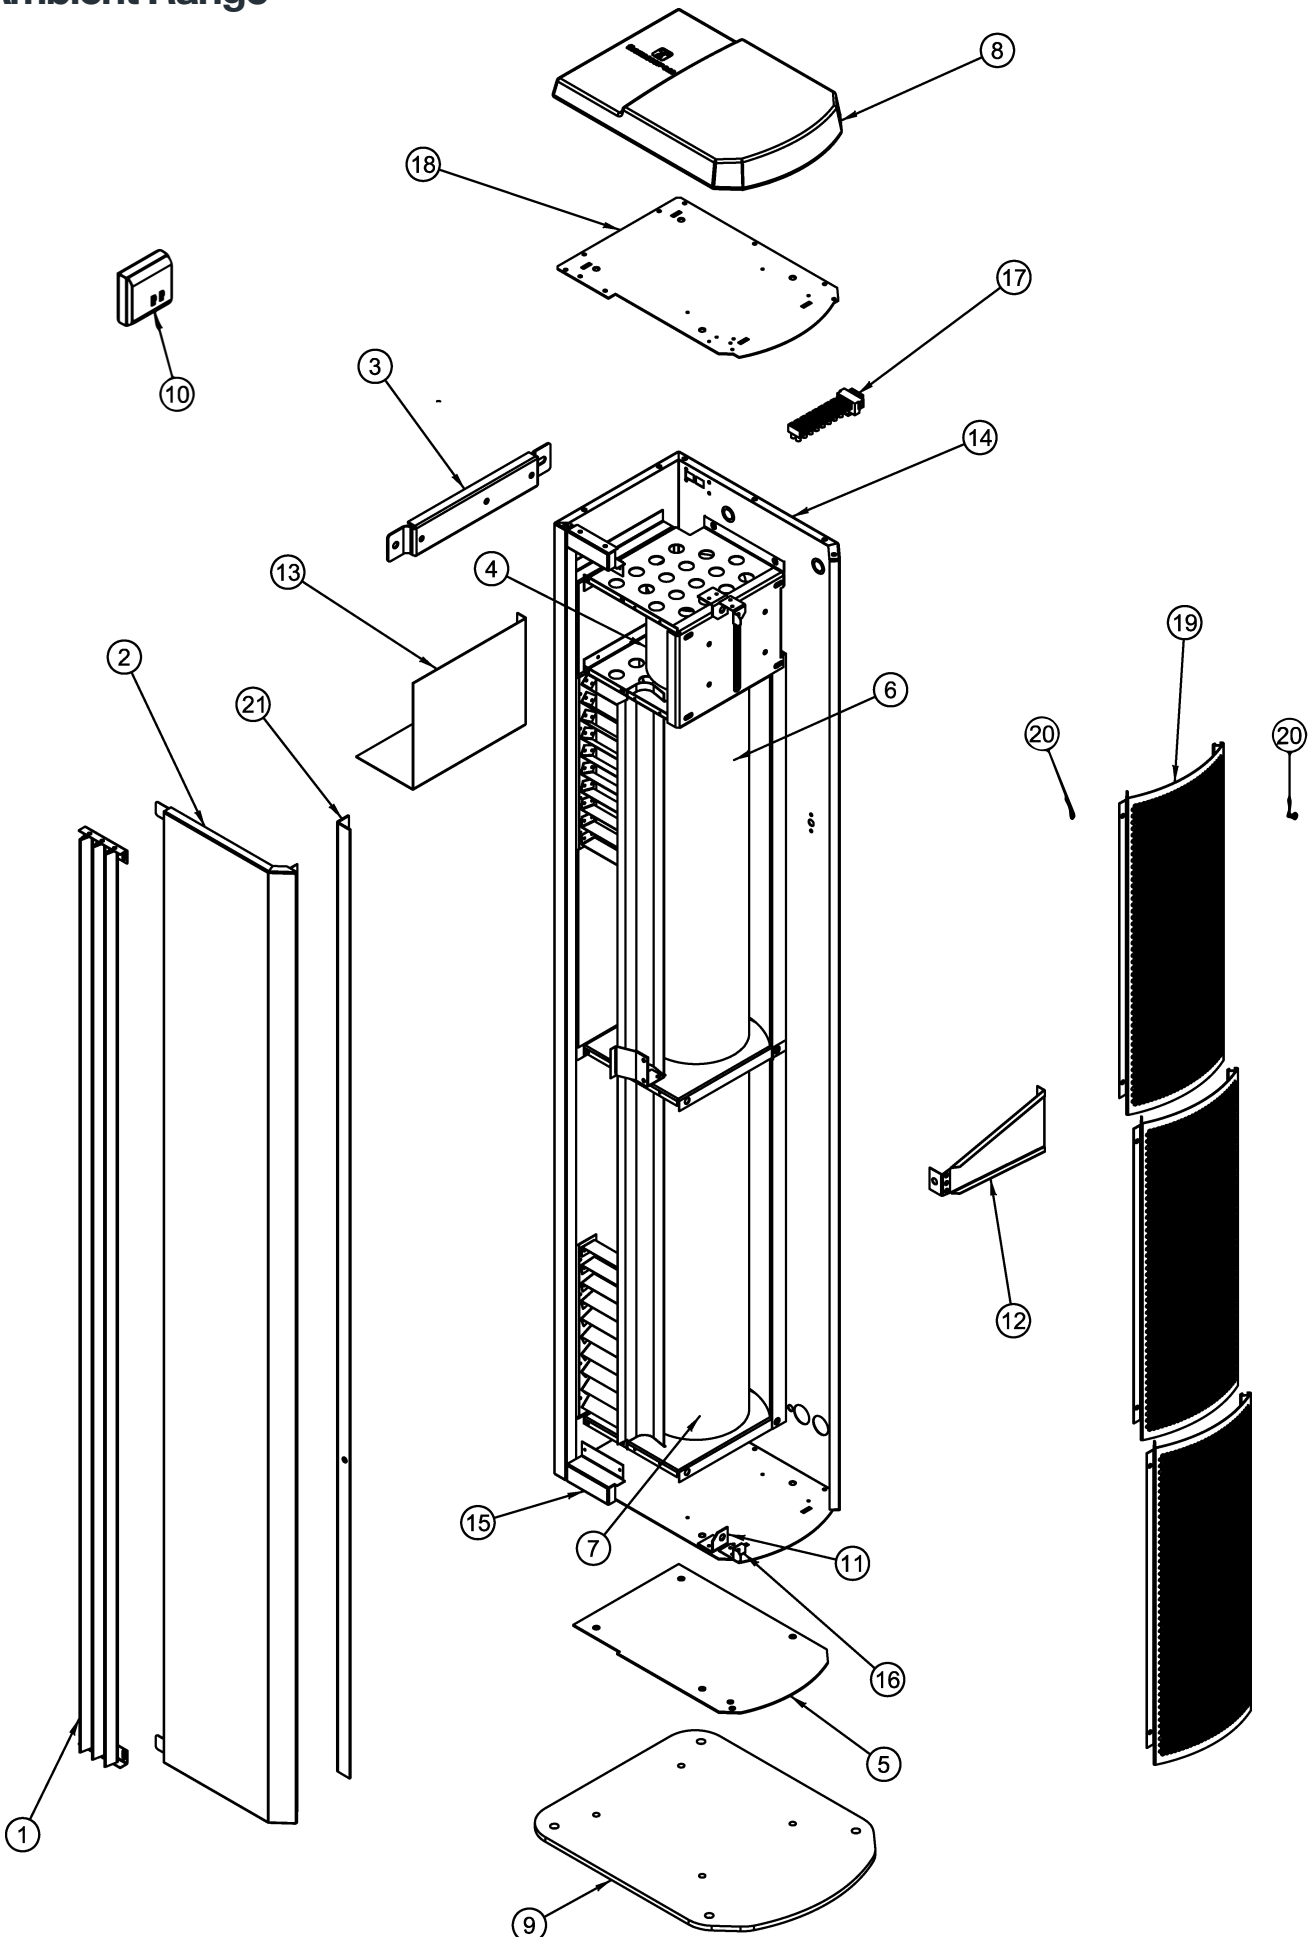

PHV Series Vertical.

Right hand installation

Ambient Range

Thermoscreens

PHV Series Vertical.

Right hand installation
Ambient Range

Item No.	Description	PHV1000NT - Part No.	PHV1500NT - Part No.	PHV2000NT - Part No.
1	OUTLET GRILLE	5332270	5332280	5332270
2	FRONT PANEL	6791670	6791700	6791690
3	WALL BRACKET	6532200	6532200	6532200
4	MOTOR	7551710	7551730	7551710
5	MOUNTING SPACER PLATE	6862500	6862500	6862500
6	MOTOR END IMPELLOR	7421270	5441610	7421270
7	DRIVEN END IMPELLOR	7421271	5441620	7421271
8	END CAP - LH	-	7661202	7661202
9	MOUNTING PLATE	-	6811820	6811820
10	MANUAL REMOTE CONTROL	7263660	7263660	7263660
11	STRENGTHENER BRACKET RH/LH	6721650 / 6721655	6721650 / 6721655	6721650 / 6721655
12	CASE STIFFENER	-	6341235	6341235
13	ELECTRICAL TERMINAL COVER	5071110	5071110	5071110
14	BACK CASE	6021820	6021860	6021900
15	INFILL PIECE END BRACKET LH/RH	6341202 / 6341203	6341202 / 6341203	6341202 / 6341203
16	INLET PANEL RETAINER LH/RH	6341212 / 6341213	6341212 / 6341213	6341212 / 6341213
17	CONTROL PANEL & LOOM	5141930	5141930	5141940
18	END PLATE	6862405	6862405	6862405
19	INLET GRILLE	5312270	5312270	5312270
20	SCREW & WASHER	7362041 / 7392030	7362041 / 7392030	7362041 / 7392030
21	VERTICAL STRENGTHENER	6721660	6721665	6721670