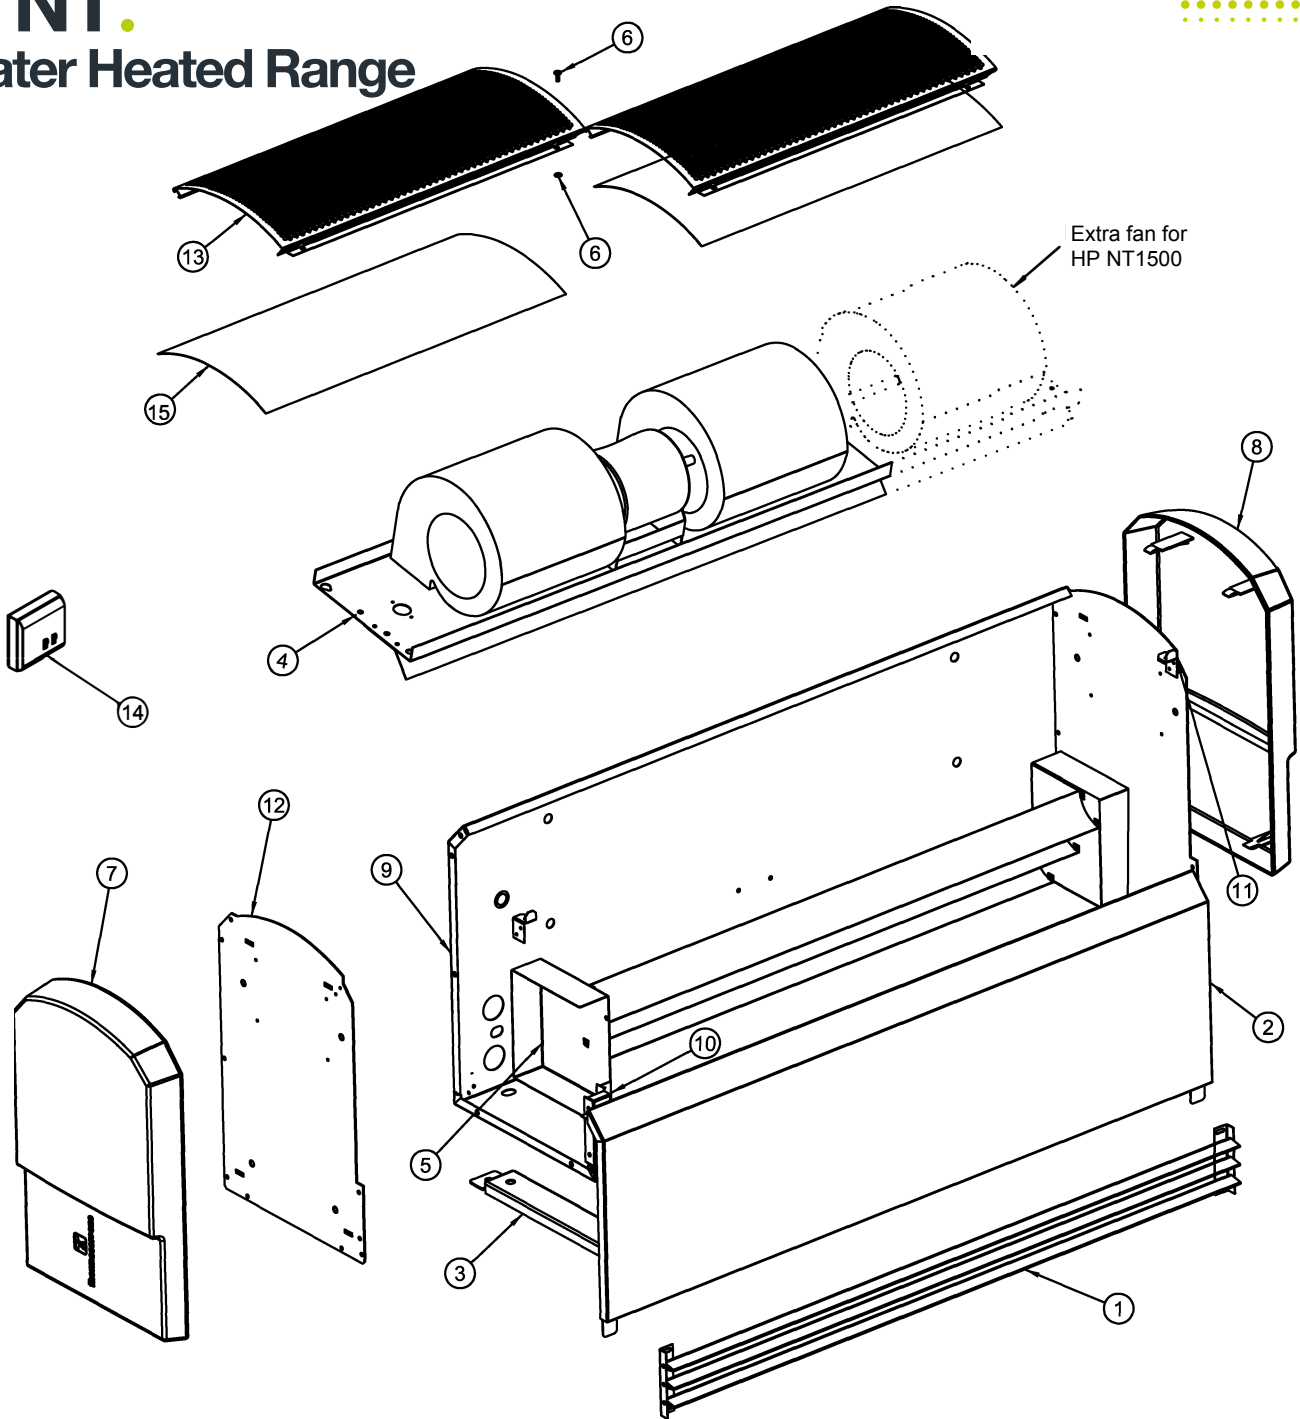

C NT.

Water Heated Range

HP NT - AMBIENT RANGE

Item No.	Description	HP1000NT - Part No.	HP1500NT - Part No.	HP2000NT - Part No.
1	OUTLET GRILLE	5332370	5332380	5332370
2	FRONT PANEL	6782470	6782480	6782490
3	WALL BRACKET	6532400	6532400	6532400
4	FAN DECK ASSEMBLY	5252410	5252430	5252410
5	PLENUM ASSEMBLY	5772410	5772430	5772410
6	SCREW & WASHER	7362041 / 7392030	7362041 / 7392030	7362041 / 7392030
7	END CAP - LH	7661204	7661204	7661204
8	END CAP - RH	7661205	7661205	7661205
9	BACK CASE	6022470	6022480	6022490
10	INFILL PIECE END BRACKET LH/RH	6341204 / 6341205	6341204 / 6341205	6341204 / 6341205
11	INLET PANEL RETAINER LH/RH	6341212 / 6341213	6341212 / 6341213	6341212 / 6341213
12	END PLATE	6862406	6862406	6862406
13	INLET GRILLE	5312470	5312470	5312470
14	MANUAL REMOTE CONTROL	7263660	7263660	7263660
15	FILTER	7402520	7402520	7402520