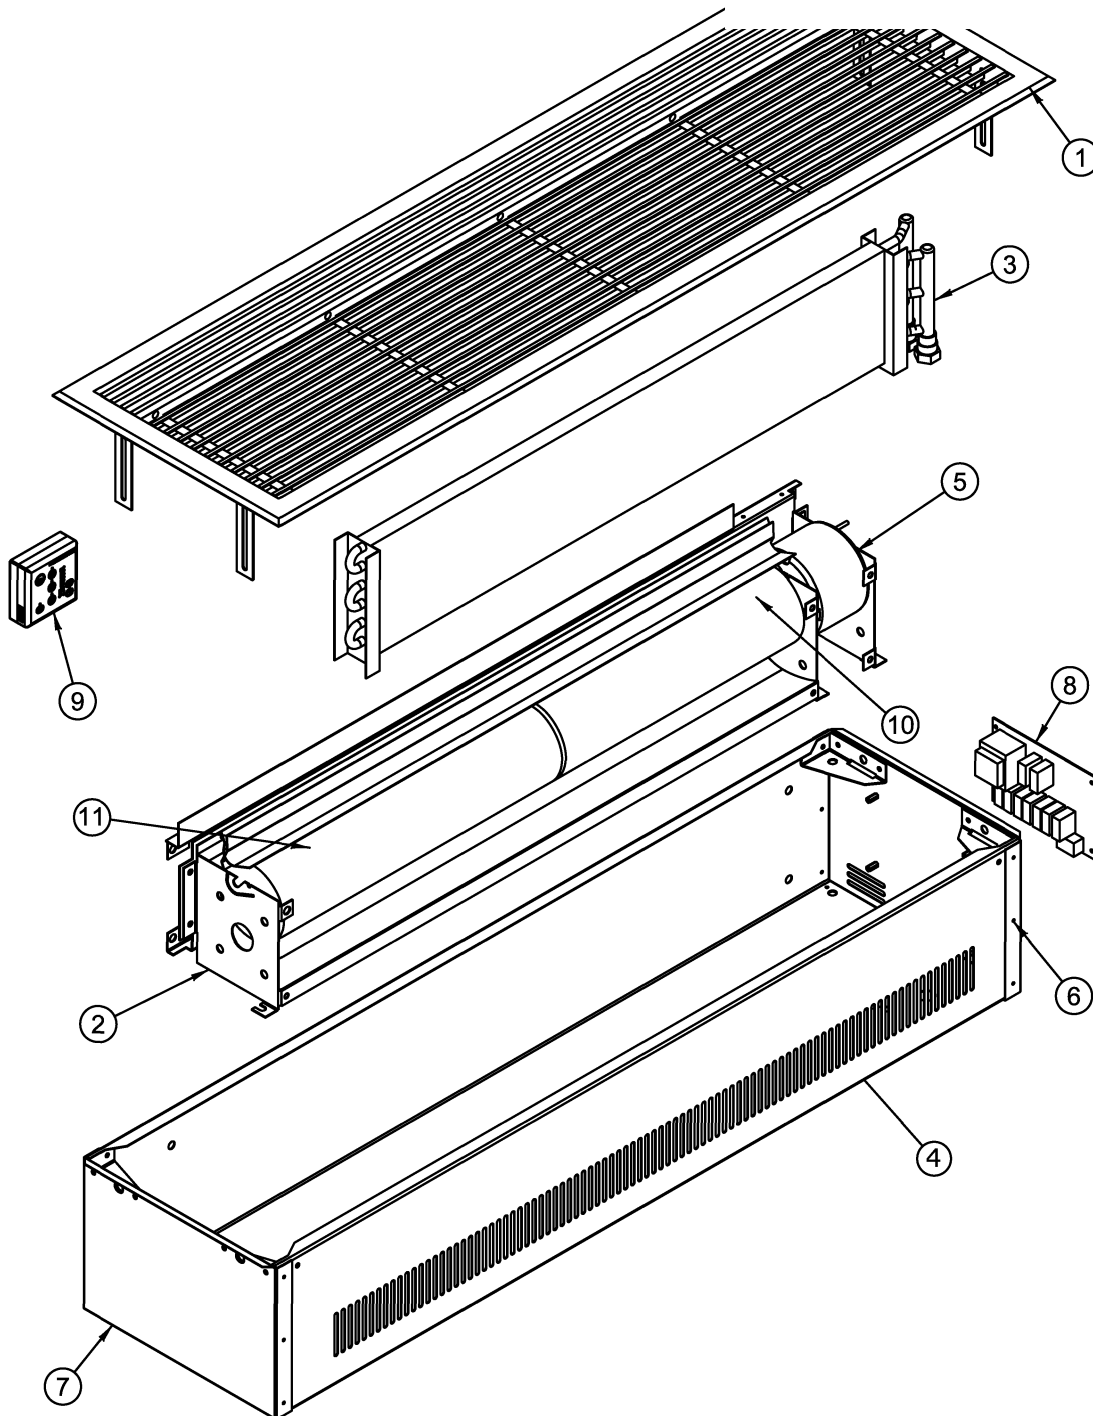

C RECESSED - WATER HEAT Thermoscreens

Item No.	Description	C1000WR -Part No.	C1500WR -Part No.	C2000WR -Part No.
1	GRILLE ASSEMBLY	5372420R	5372440R	5372460R
2	FAN DECK ASSEMBLY	5252380	5252385	5252380/5252390
3	WATER COIL	7101310	7101330	7101350
4	BACK CASE	6021715	6021735	6021755
5	MOTOR	7551201	7551201	7551201
6	END CAP - LH	6601820	6601820	6601820
7	END CAP - RH	6601821	6601821	6601821
8	ECOPOWER BOARD	7263701	7263701	7263701
9	ECOPOWER REMOTE CONTROL	7263630	7263630	7263630
10	MOTOR END IMPELLOR	7421240	7421251	7421240
11	DRIVEN END IMPELLOR	-	7421250	7421241