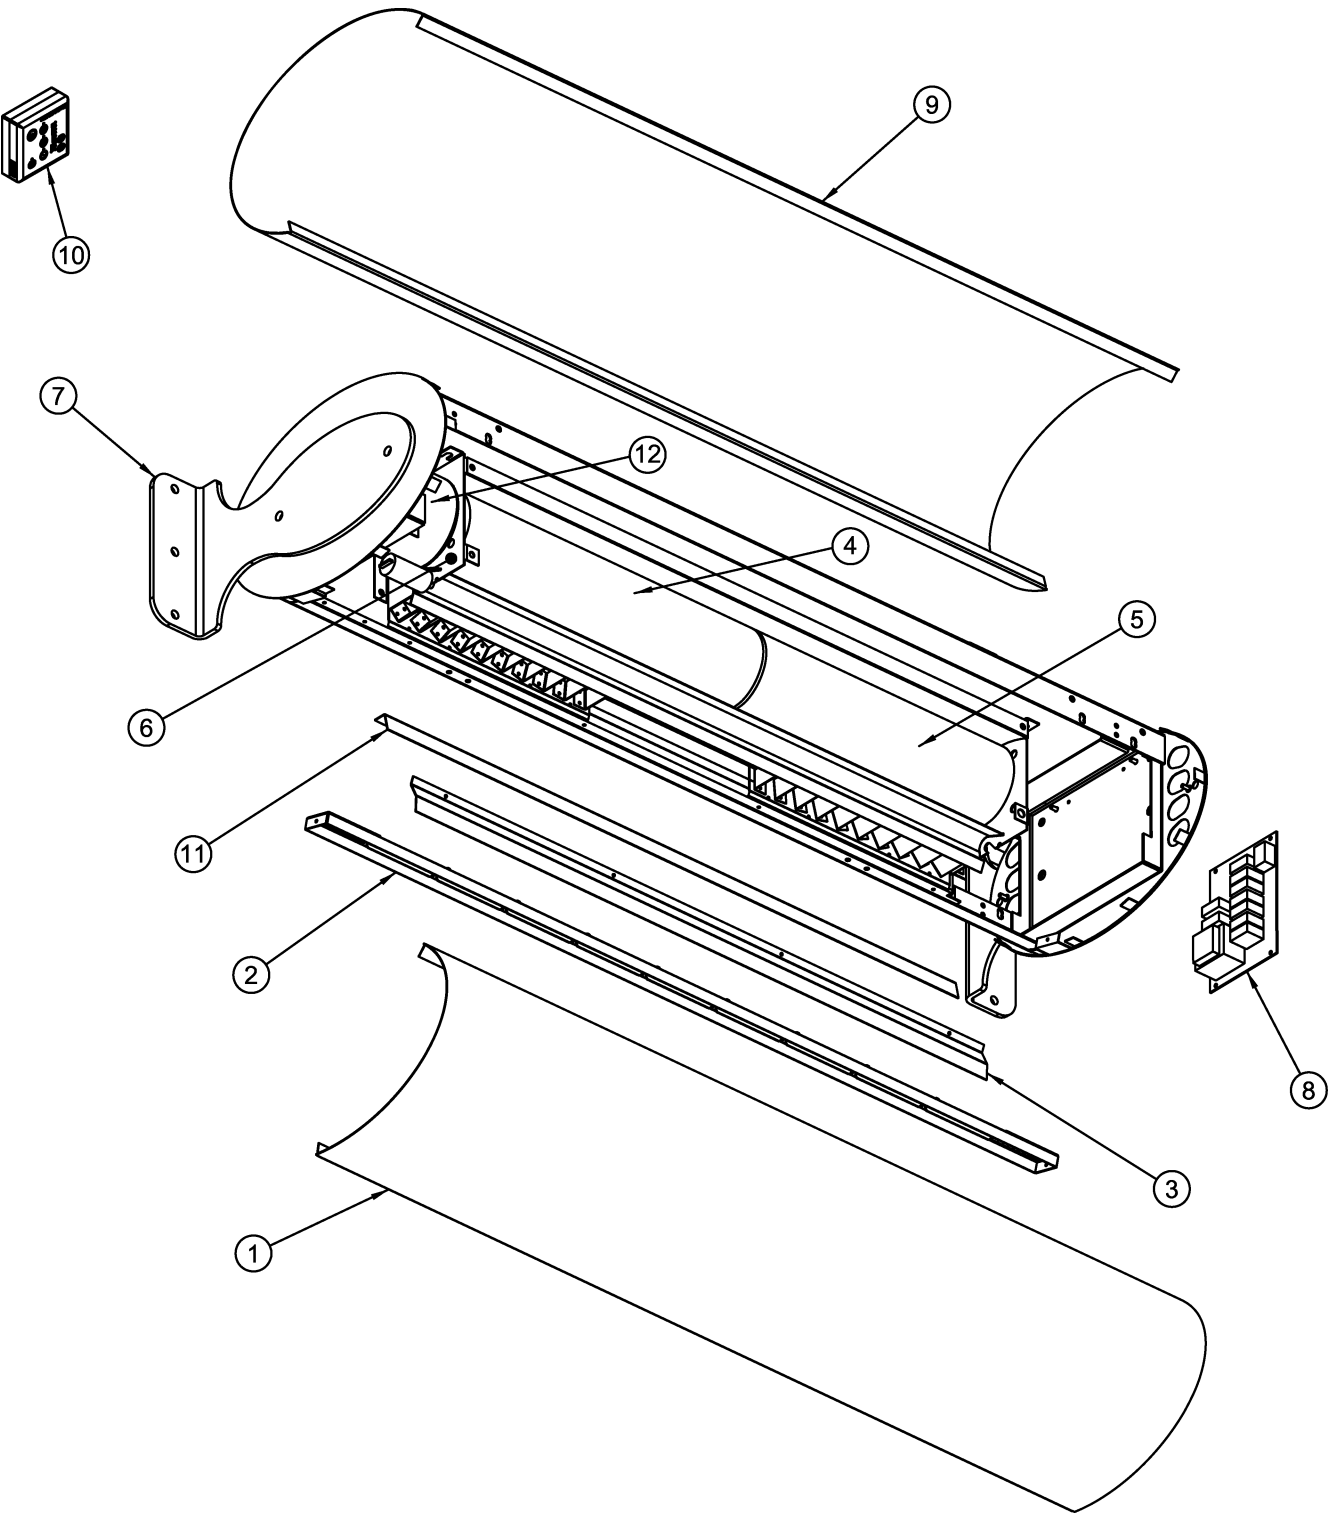

## DESIGNER (HORIZONTAL) - AMBIE

## DESIGNER (HORIZONTAL) - AMBIENT RANGE

Item No.	Description	D1000A - Part No.	D1500A - Part No.	D2000A - Part No.
1	ACCESS PANEL	5061002	5062002	5063002
2	OUTLET GRILLE	5332905	5332906 / 5332907	5332908 / 5332909
3	UPPER DISCHARGE DEFLECTOR PLATE	6582510	6582520	6582510
4	MOTOR END IMPELLOR	7421240	7421251	7421240
5	DRIVEN END IMPELLOR	-	7421250	7421241
6	FAN DECK ASSEMBLY LH/RH	5252461	5252462	5252461/5252463
7	WALL BRACKET *	6811810	6811810	6811810
8	ECOPOWER BOARD	7263701	7263701	7263701
9	BACK PANEL	5061001	5062001	5063001
10	ECOPOWER REMOTE CONTROL	7263630	7263630	7263630
11	LOWER DISCHARGE DEFLECTOR PLATE	6582500	6582530	6582500
12	MOTOR	7551201	7551201	7551201