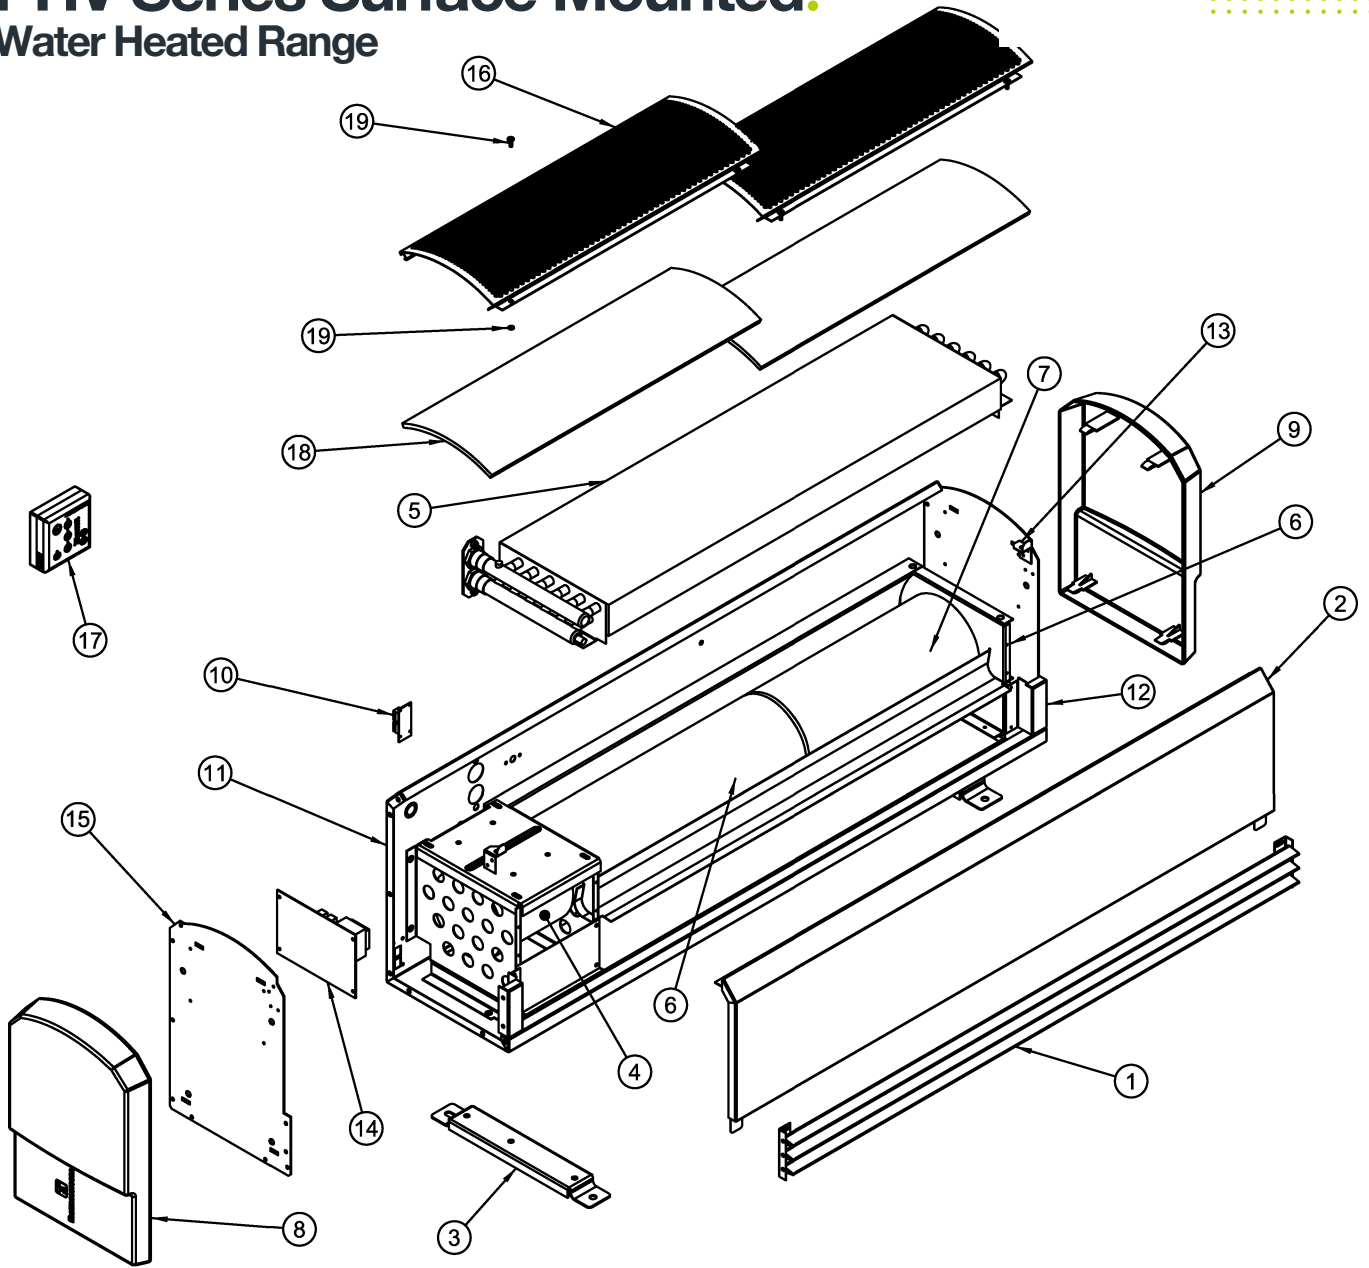

PHV Series Surface Mounted. Water Heated Range

Item No.	Description	PHV1000NT - Part No.	PHV1500NT - Part No.	PHV2000NT - Part No.
1	OUTLET GRILLE	5332270	5332280	5332270
2	FRONT PANEL	6791670	6791680	6791690
3	WALL BRACKET	6532200	6532200	6532200
4	MOTOR	7551710	7551730	7551710
5	WATER COIL	7101510	7101530	7101550
6	MOTOR END IMPELLOR	7421270	5441610	7421270
7	DRIVEN END IMPELLOR	7421271	5441620	7421271
8	END CAP - LH	7661202	7661202	7661202
9	END CAP - RH	7661203	7661203	7661203
10	RJ SOCKET	5951010	5951010	5951010
11	BACK CASE	6021670	6021680	6021690
12	INFILL PIECE END BRACKET LH/RH	6341202 / 6341203	6341202 / 6341203	6341202 / 6341203
13	INLET PANEL RETAINER LH/RH	6341212 / 6341213	6341212 / 6341213	6341212 / 6341213
14	ECOPOWER BOARD	7263701	7263701	7263701
15	END PLATE	6862405	6862405	6862405
16	INLET GRILLE	5312270	5312270	5312270
17	ECOPOWER REMOTE CONTROL	7263630	7263630	7263630
18	FILTER (OPTIONAL EXTRA)	7402510	7402510	7402510
19	SCREW & WASHER	7362041 / 7392030	7362041 / 7392030	7362041 / 7392030