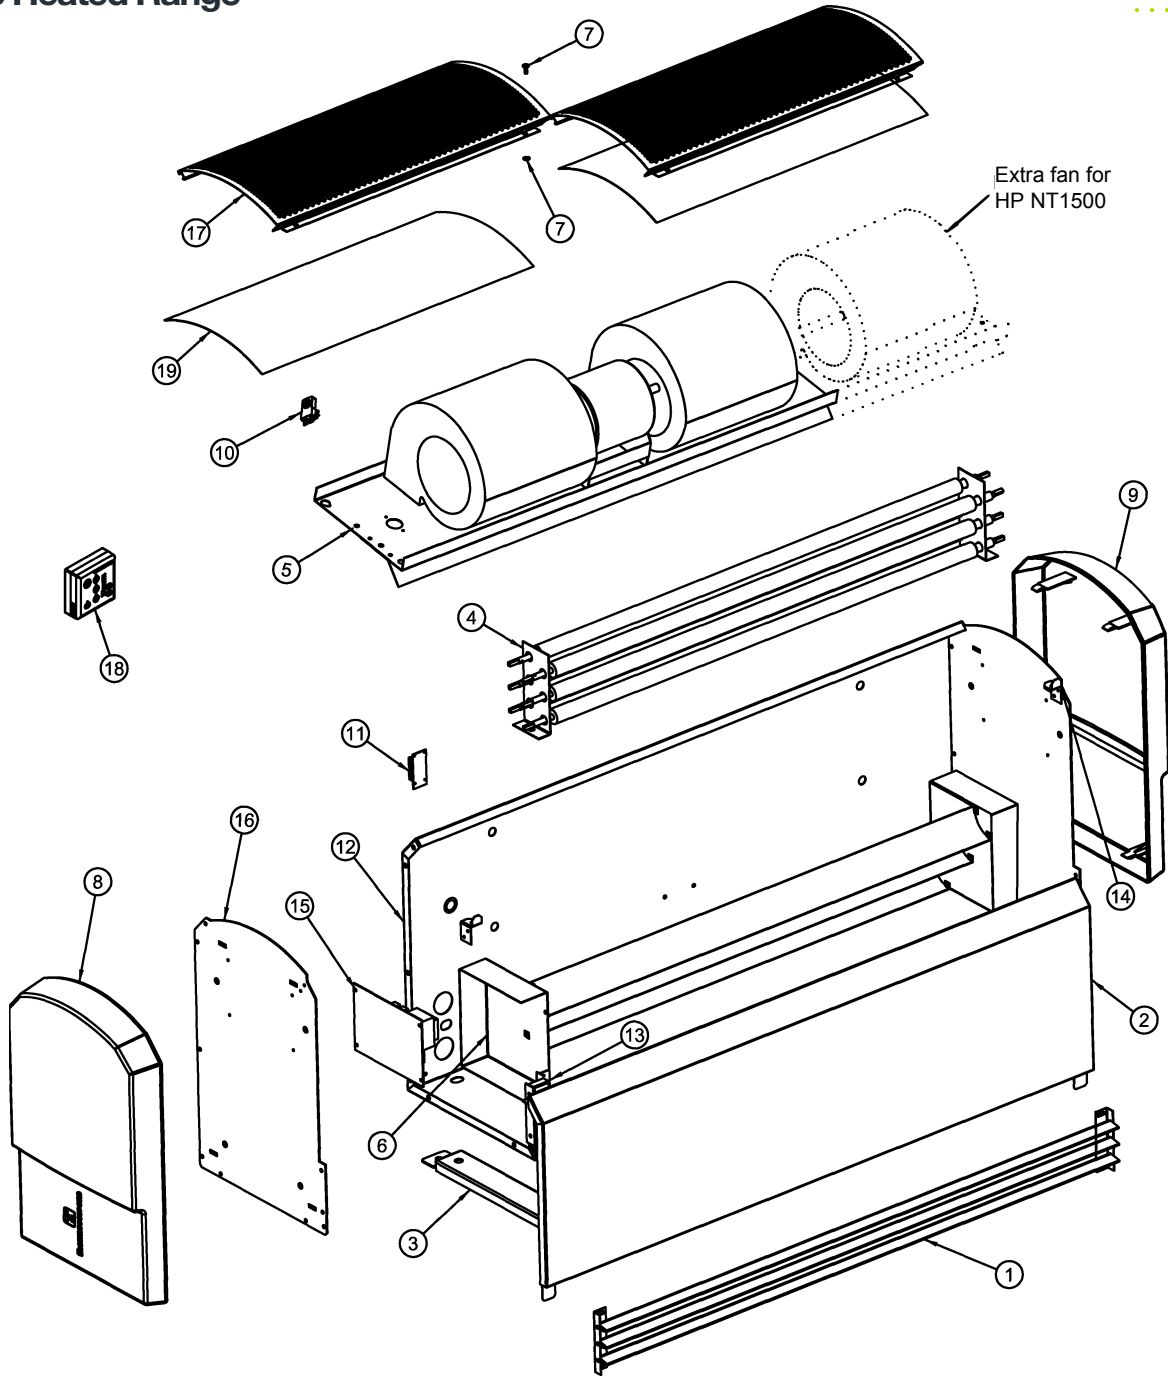

HP Series Surface Mounted. Electric Heated Range

Thermoscreens

Item No.	Description	HP1000NT - Part No.	HP1500NT - Part No.	HP2000NT - Part No.
1	OUTLET GRILLE	5332370	5332380	5332370
2	FRONT PANEL	6782470	6782480	6782490
3	WALL BRACKET	6532400	6532400	6532400
4	ELEMENT	7292212	7292230	7292212
5	FAN DECK ASSEMBLY	5252410	5252430	5252410
6	PLENUM ASSEMBLY	5772410	5772430	5772410
7	SCREW & WASHER	7362041 / 7392030	7362041 / 7392030	7362041 / 7392030
8	END CAP - LH	7661204	7661204	7661204
9	END CAP - RH	7661205	7661205	7661205
10	THERMAL CUT OUT	7851110	7851110	7851110
11	RJ SOCKET	5951010	5951010	5951010
12	BACK CASE	6022470	6022480	6022490
13	INFILL PIECE END BRACKET LH/RH	6341204 / 6341205	6341204 / 6341205	6341204 / 6341205
14	INLET PANEL RETAINER LH/RH	6341212 / 6341213	6341212 / 6341213	6341212 / 6341213
15	ECOPOWER BOARD	7263701	7263701	7263701
16	END PLATE	6862406	6862406	6862406
17	INLET GRILLE	5312470	5312470	5312470
18	ECOPOWER REMOTE CONTROL	7263630	7263630	7263630
19	FILTER	7402520	7402520	7402520