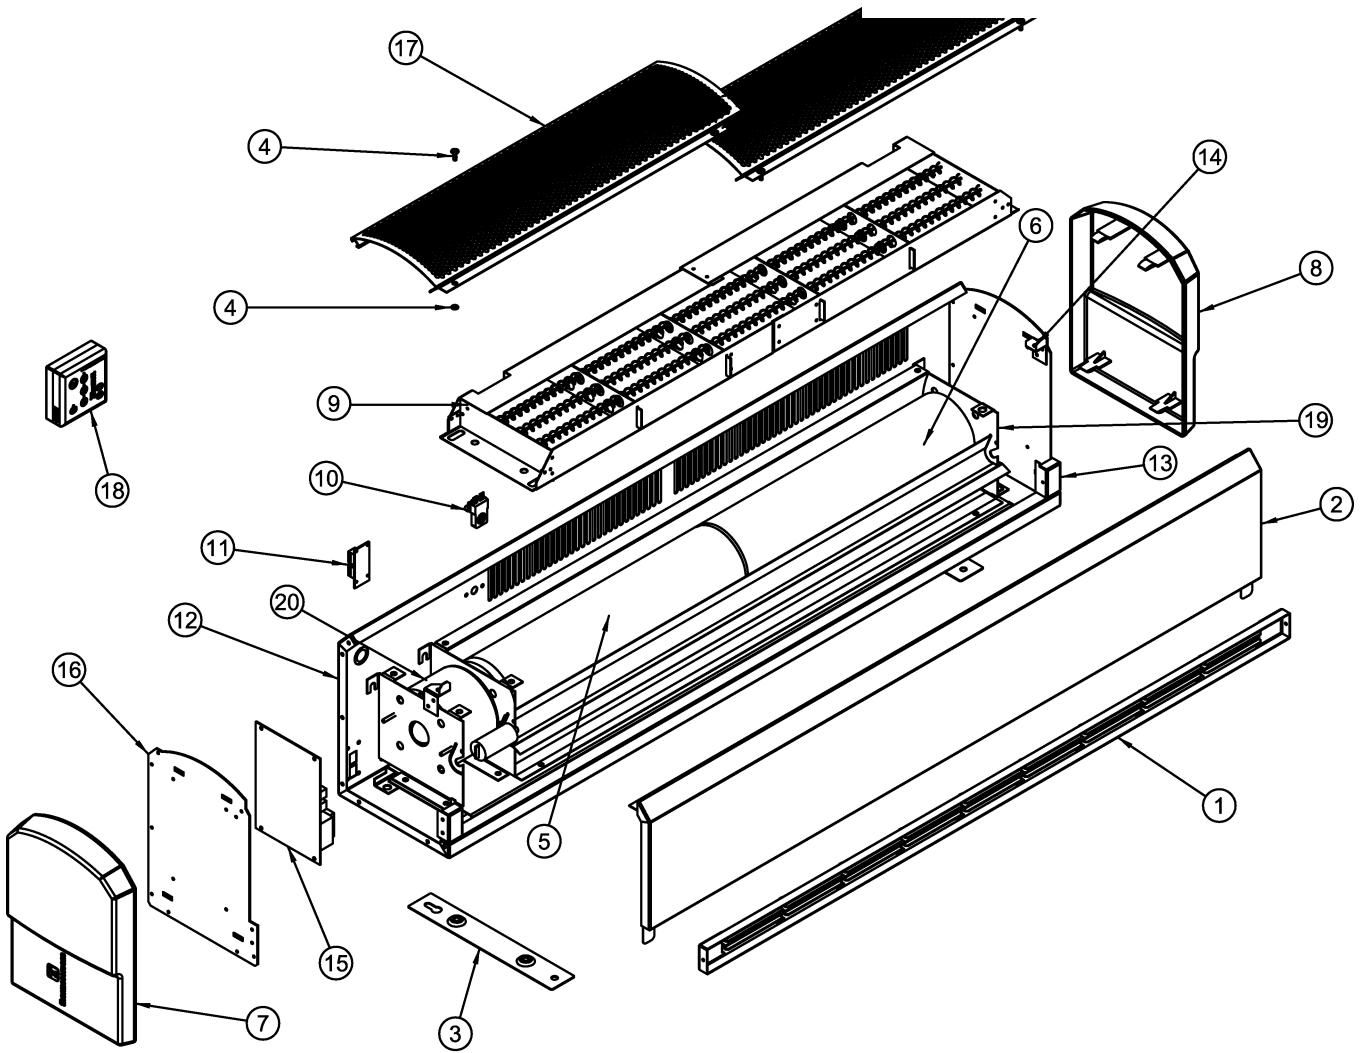

# C NT - ELECTRIC HEATED RAN **Thermoscreens**

Item No.	Description	C1000NT - Part No.	C1500NT - Part No.	C2000NT - Part No.
1	OUTLET GRILLE LH/RH	5332900	5332901 / 5332902	5332900
2	FRONT PANEL	6791410	6791430	6791450
3	WALL BRACKET	6531050	6531050	6531050
4	SCREW & WASHER	7362041 / 7392030	7362041 / 7392030	7362041 / 7392030
5	MOTOR END IMPELLOR	7421240	7421251	7421240
6	DRIVEN END IMPELLOR	-	7421250	7421241
7	END CAP - LH	7661200	7661200	7661200
8	END CAP - RH	7661201	7661201	7661201
9	ELEMENT ASSEMBLY	7293100	7293150	7293100/7293200
10	THERMAL CUT OUT	7851115	7851115	7851115
11	RJ SOCKET	5951010	5951010	5951010
12	BACK CASE	6021415	6021435	6021455
13	INFILL PIECE END BRACKET LH/RH	6341200 / 6341201	6341207A / 6341207B	6341200 / 6341201
14	INLET PANEL RETAINER LH/RH	6341212 / 6341213	6341212 / 6341213	6341212 / 6341213
15	ECOPOWER BOARD	7263701	7263701	7263701
16	END PLATE	6862404	6862404	6862404
17	INLET GRILLE	5311280	5311280	5311280
18	ECOPOWER REMOTE CONTROL	7263630	7263630	7263630
19	FAN DECK ASSY LH/RH	5252350	5252351	5252350/5252352
20	MOTOR	7551201	7551201	7551201