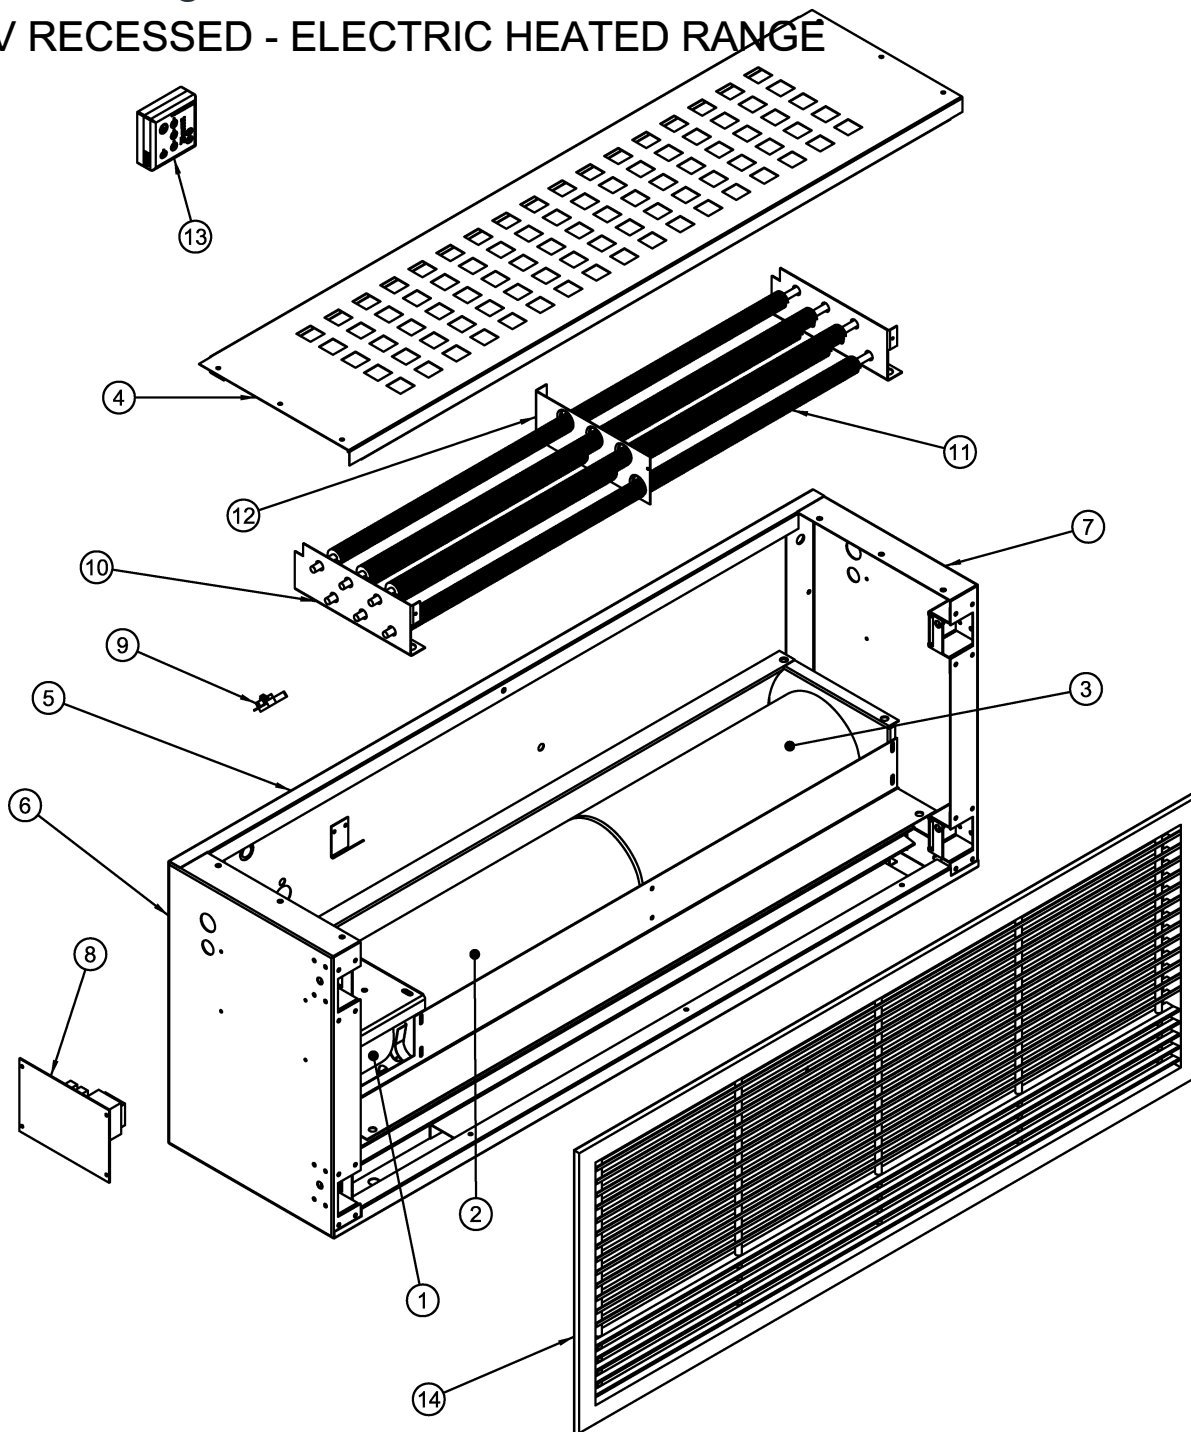

PHV RECESSED - ELECTRIC HEATED RANGE

Item No.	Description	PHV1000ER -Part No.	PHV1500ER -Part No.	PHV2000ER -Part No.
1	MOTOR	7551710	7551730	7551710
2	MOTOR END IMPELLOR	7421270	5441610	7421270
3	DRIVEN END IMPELLOR	7421271	5441620	7421271
4	INTAKE PANEL	6802420	6802440	6802460
5	BACK CASE	6021520	6021540	6021560
6	END CAP - LH	6601630	6601630	6601630
7	END CAP - RH	6601635	6601635	6601635
8	ECOPOWER BOARD	7263701	7263701	7263701
9	THERMAL CUT OUT	7851115	7851115	7511115
10	ELEMENT BRACKET	6211650	6211600	6211650
11	ELEMENT	7292212	7292231	7292212
12	ELEMENT CENTRE SUPPORT	6821550	N/A	6821550
13	ECOPOWER REMOTE CONTROL	7263630	7263630	7263630
14	GRILLE ASSEMBLY	5352420	5352440	5352466