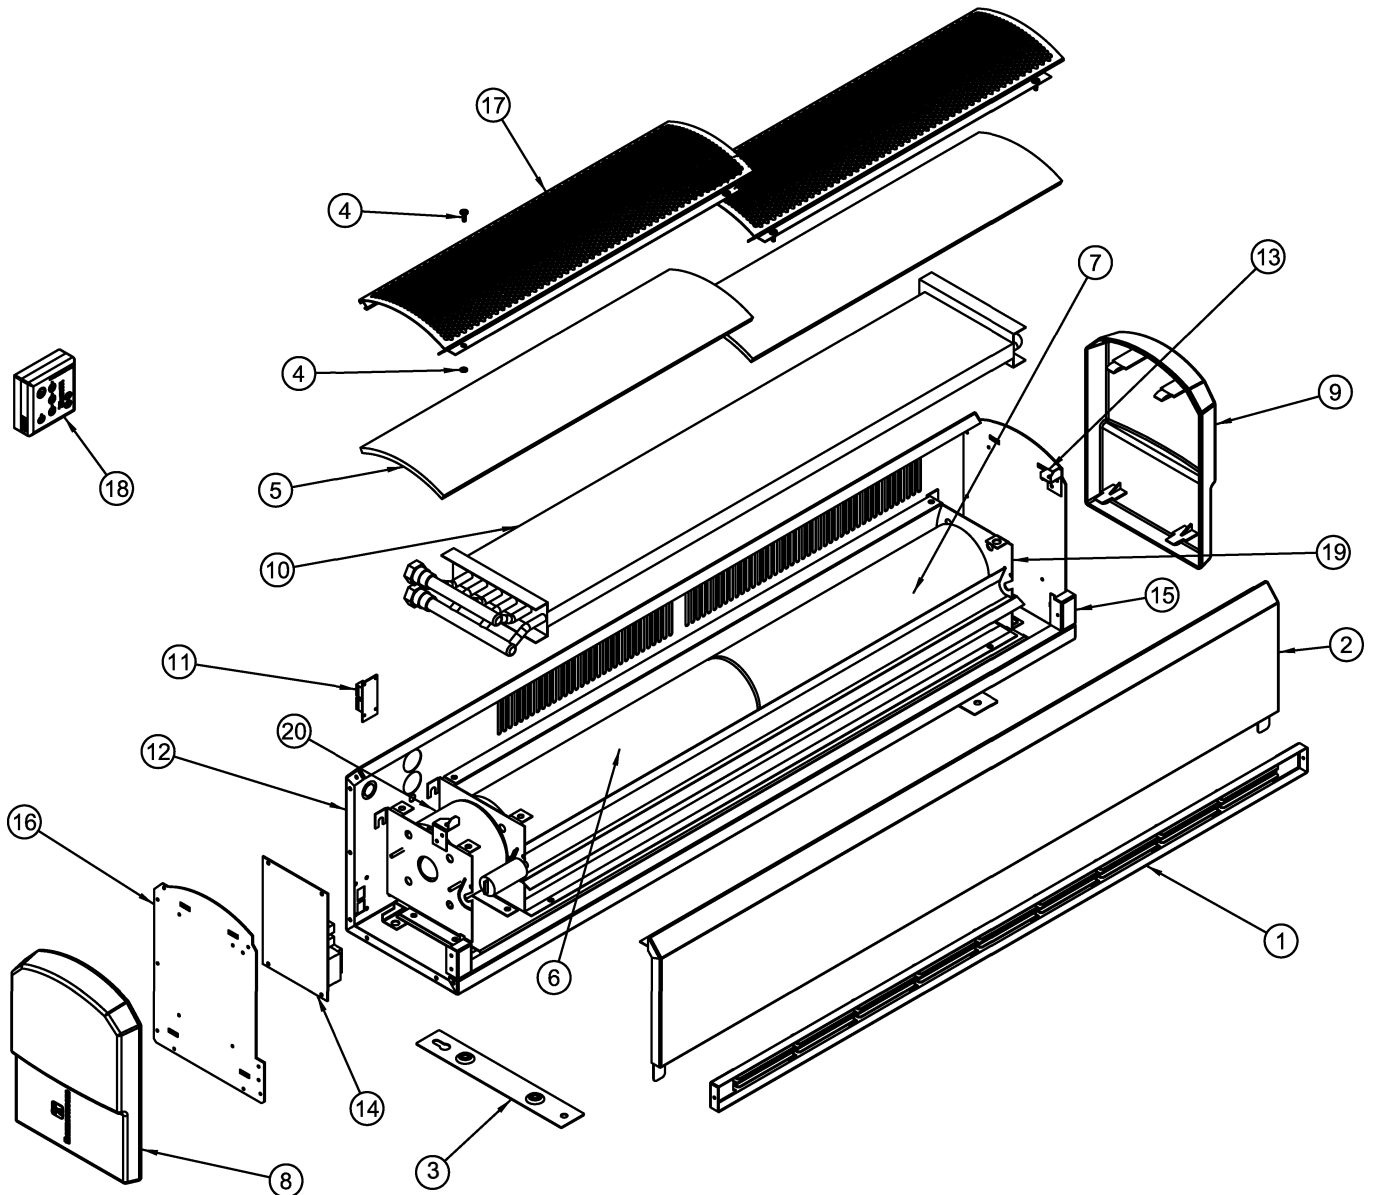

# C NT - WATER HEATED RANGE

Item No.	Description	C1000NT - Part No.	C1500NT - Part No.	C2000NT - Part No.
1	OUTLET GRILLE LH/RH	5332900	5332901 / 5332902	5332900
2	FRONT PANEL	6791410	6791430	6791450
3	WALL BRACKET	6531050	6531050	6531050
4	SCREW & WASHER	7362041 / 7392030	7362041 / 7392030	7362041 / 7392030
5	FILTER (OPTIONAL EXTRA)	7402500	7402500	7402500
6	MOTOR END IMPELLOR	7421240	7421251	7421240
7	DRIVEN END IMPELLOR	-	7421250	7421241
8	END CAP - LH	7661200	7661200	7661200
9	END CAP - RH	7661201	7661201	7661201
10	WATER COIL	7101310	7101330	7101350
11	RJ SOCKET	5951010	5951010	5951010
12	BACK CASE	6021415	6021435	6021455
13	INLET PANEL RETAINER LH/RH	6341212 / 6341213	6341212 / 6341213	6341212 / 6341213
14	ECOPOWER BOARD	7263701	7263701	7263701
15	INFILL PIECE END BRACKET LH/RH	6341200 / 6341201	6341207A / 6341207B	6341200 / 6341201
16	END PLATE	6862404	6862404	6862404
17	INLET GRILLE	5311280	5311280	5311280
18	ECOPOWER REMOTE CONTROL	7263630	7263630	7263630
19	FAN DECK ASSY LH/RH	5252350	5252351	5252350/5252352
20	MOTOR	7551201	7551201	7551201