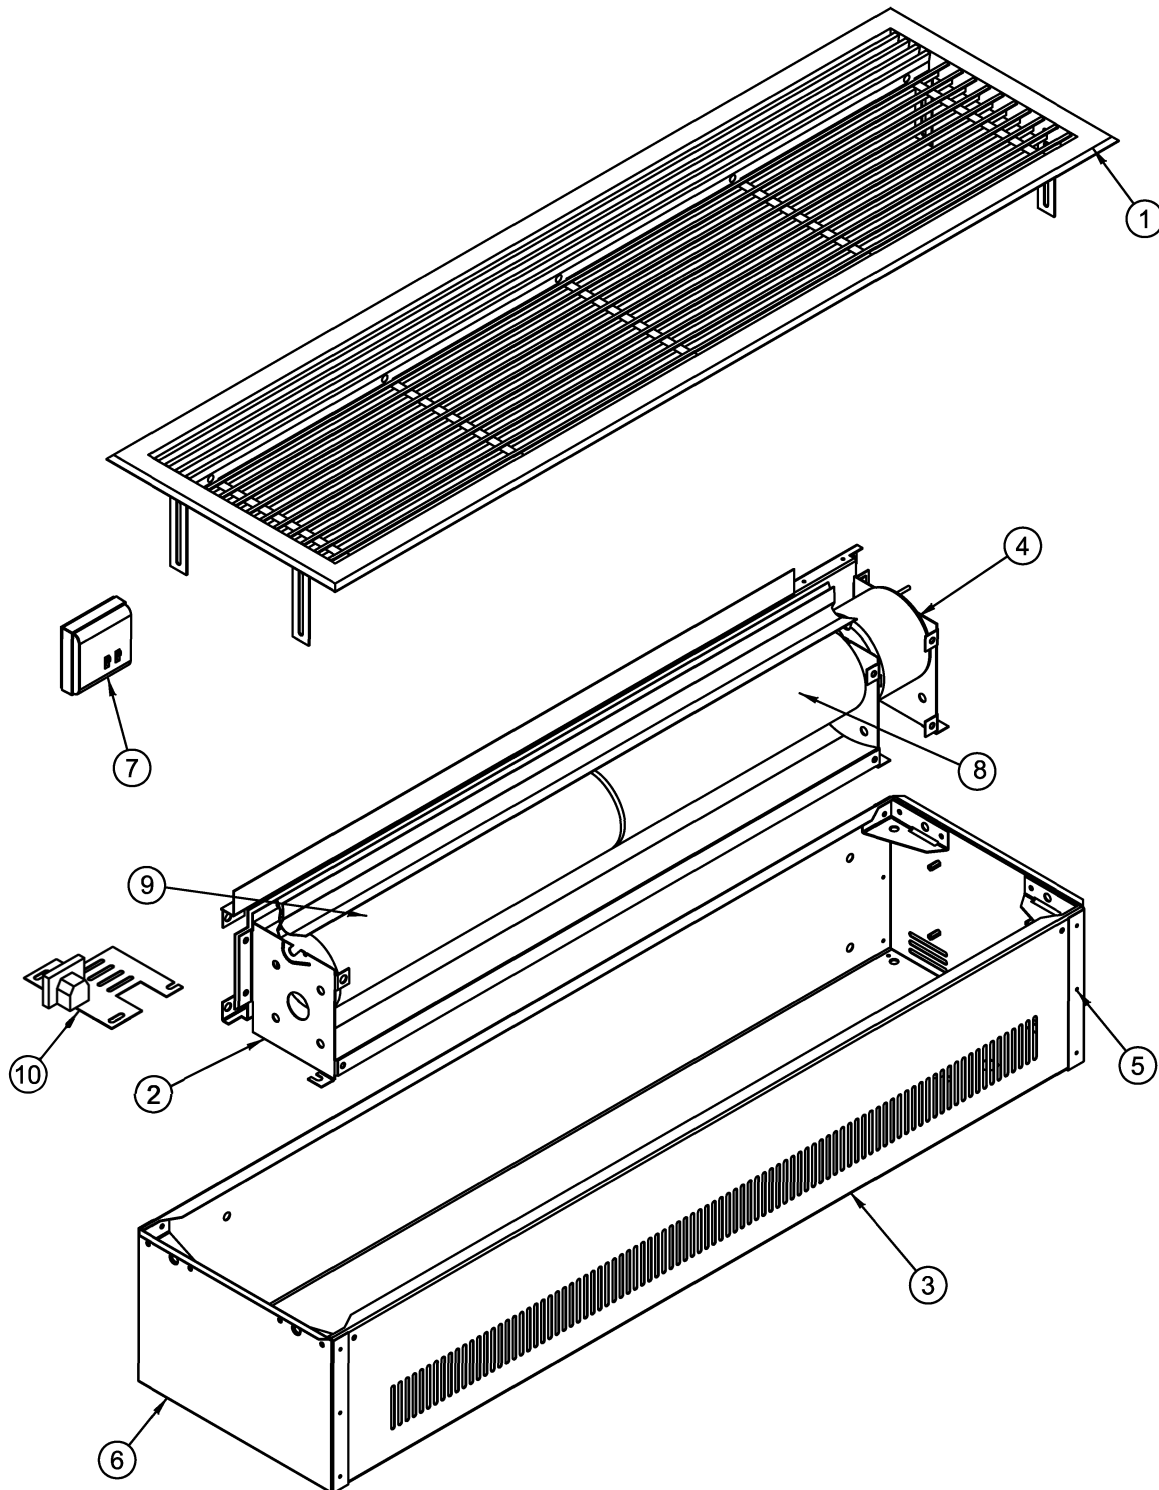

C RECESSED - AMBIENT RANGE

Item No.	Description	C1000AR -Part No.	C1500AR -Part No.	C2000AR -Part No.
1	GRILLE ASSEMBLY	5372420R	5372440R	5372460R
2	FAN DECK ASSEMBLY	5252380	5252385	5252380/5252390
3	BACK CASE	6021715	6021735	6021755
4	MOTOR	7551201	7551201	7551201
5	END CAP - LH	6601820	6601820	6601820
6	END CAP - RH	6601821	6601821	6601821
7	MANUAL REMOTE CONTROL	7263660	7263660	7263660
8	MOTOR END IMPELLOR	7421240	7421251	7421240
9	DRIVEN END IMPELLOR	-	7421250	7421241
10	CONTROL PANEL	5141314	5141314	5141315