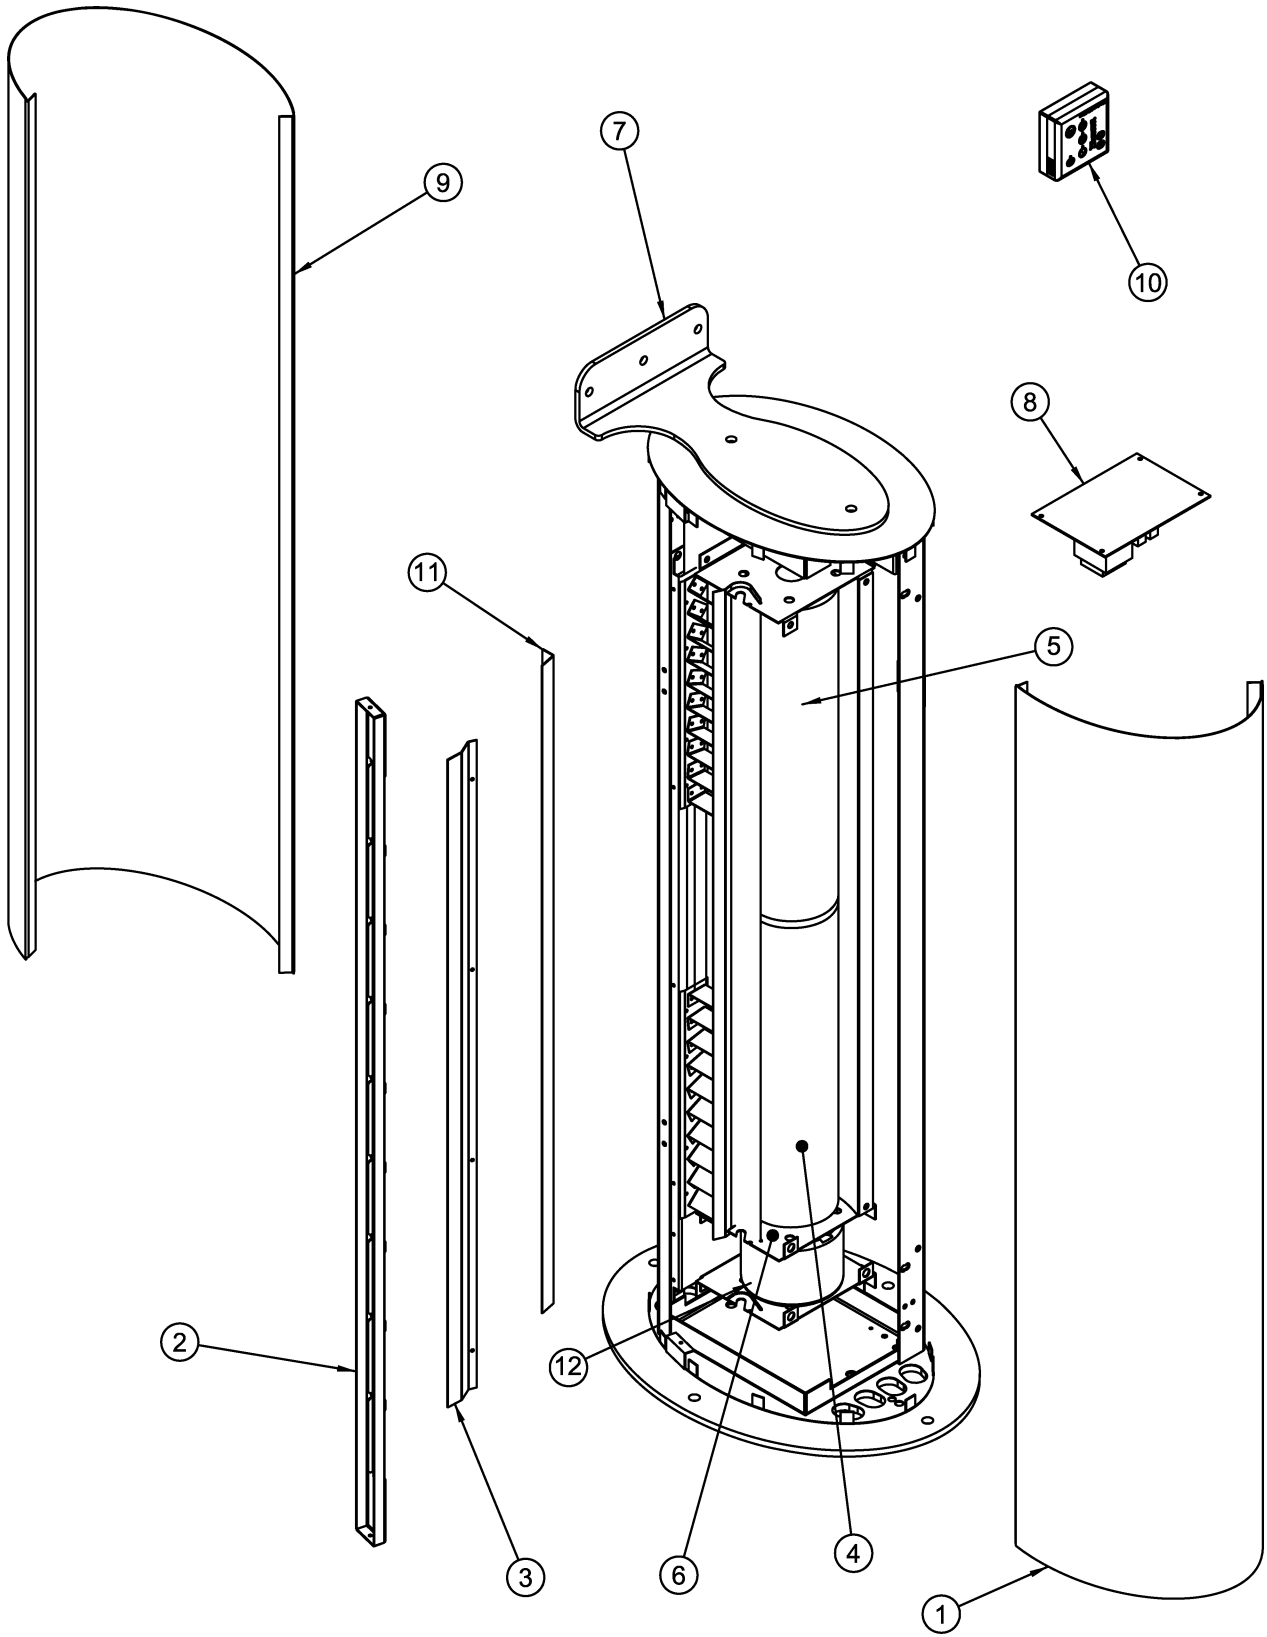

DESIGNER (VERTICAL) - AMBIE!

RIGHT HAND UNIT SHOWN

DESIGNER (VERTICAL) - AMBIENT RANGE

Item No.	Description	D1000A V - Part No.	D1500A V - Part No.	D2000A V - Part No.
1	ACCESS PANEL	5061002	5062002	5063002
2	OUTLET GRILLE	5332905	5332906 / 5332907	5332908 / 5332909
3	UPPER DISCHARGE DEFLECTOR PLATE	6582510	6582520	6582510
4	MOTOR END IMPELLOR	7421240	7421250	7421240
5	DRIVEN END IMPELLOR	-	7421251	7421241
6	FAN DECK ASSEMBLY - RH MODEL	5252463	5252356	5252463
	FAN DECK ASSEMBLY - LH MODEL	5252461	5252462	5252461
7	WALL BRACKET	6811810	6811810	6811810
8	ECOPOWER BOARD	7263701	7263701	7263701
9	BACK PANEL	5061001	5062001	5063001
10	ECOPOWER REMOTE CONTROL	7263630	7263630	7263630
11	LOWER DISCHARGE DEFLECTOR PLATE	6582500	6582530	6582500
12	MOTOR	7551201	7551201	7551201