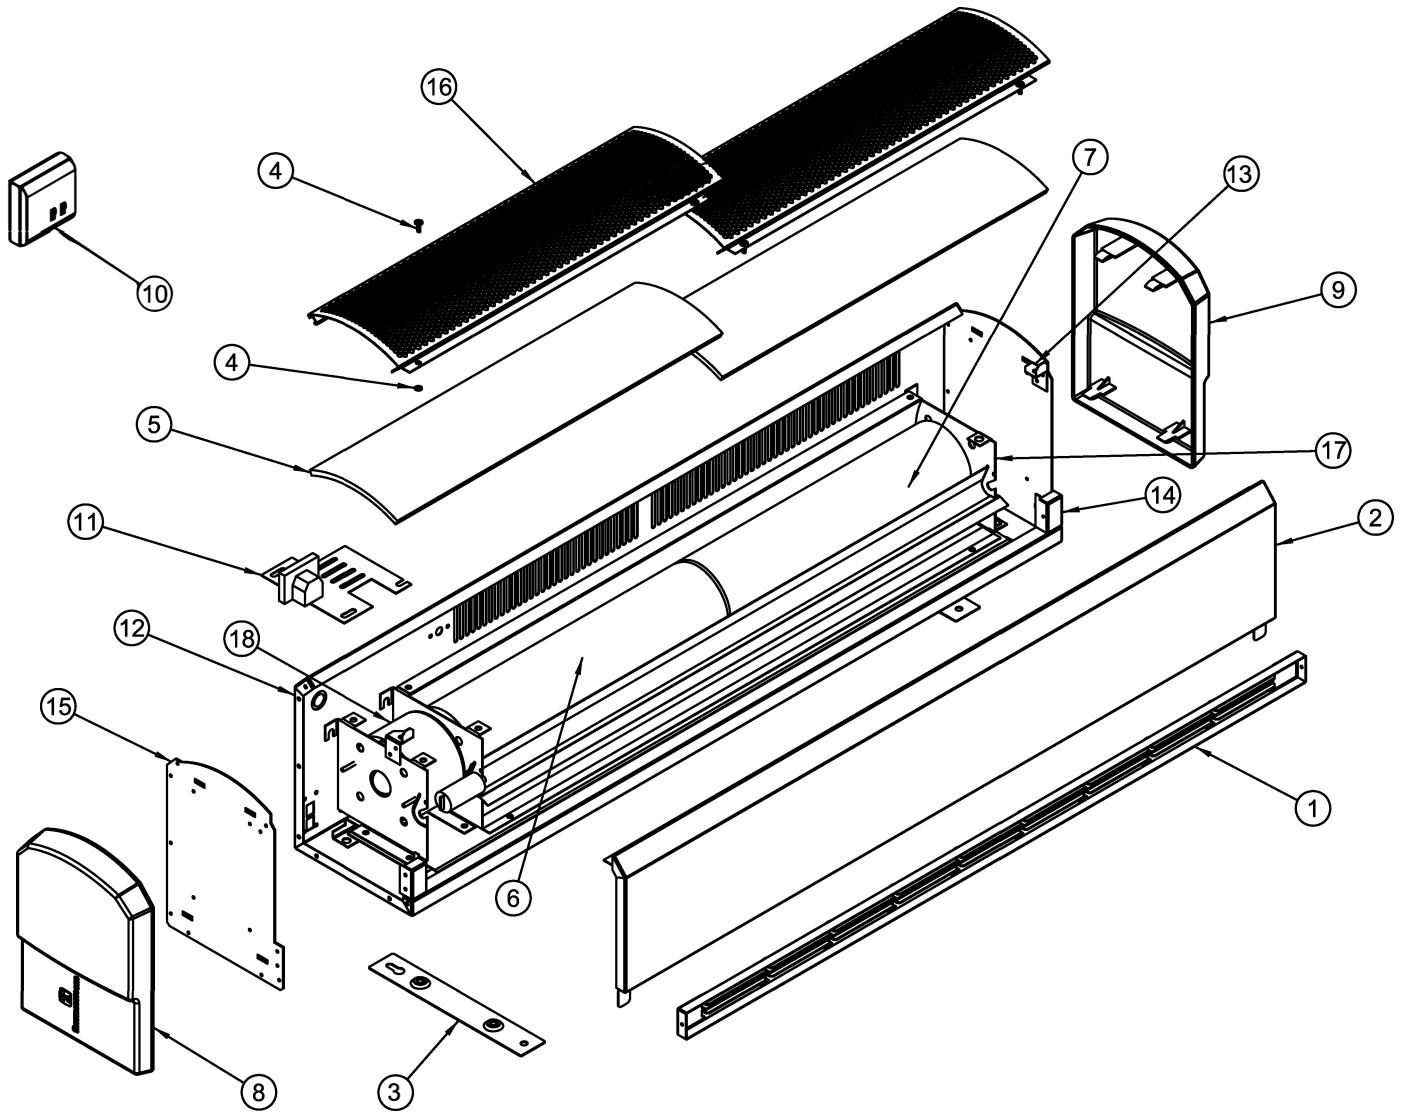

# C NT - AMBIENT RANGE

Item No.	Description	C1000NT - Part No.	C1500NT - Part No.	C2000NT - Part No.
1	OUTLET GRILLE LH/RH	5332900	5332901 / 5332902	5332900
2	FRONT PANEL	6791410	6791430	6791450
3	WALL BRACKET	6531050	6531050	6531050
4	SCREW & WASHER	7362041 / 7392030	7362041 / 7392030	7362041 / 7392030
5	FILTER (OPTIONAL EXTRA)	7402500	7402500	7402500
6	MOTOR END IMPELLOR	7421240	7421251	7421240
7	DRIVEN END IMPELLOR	-	7421250	7421241
8	END CAP - LH	7661200	7661200	7661200
9	END CAP - RH	7661201	7661201	7661201
10	MANUAL REMOTE CONTROL	7263660	7263660	7263660
11	CONTROL PANEL & LOOM	5141314	5141314	5141315
12	BACK CASE	6021415	6021435	6021455
13	INLET PANEL RETAINER LH/RH	6341212 / 6341213	6341212 / 6341213	6341212 / 6341213
14	INFILL PIECE END BRACKET LH/RH	6341200 / 6341201	6341207A / 6341207B	6341200 / 6341201
15	END PLATE	6862404	6862404	6862404
16	INLET GRILLE	5311280	5311280	5311280
17	FAN DECK ASSY LH/RH	5252350	5252351	5252350/5252352
18	MOTOR	7551201	7551201	7551201