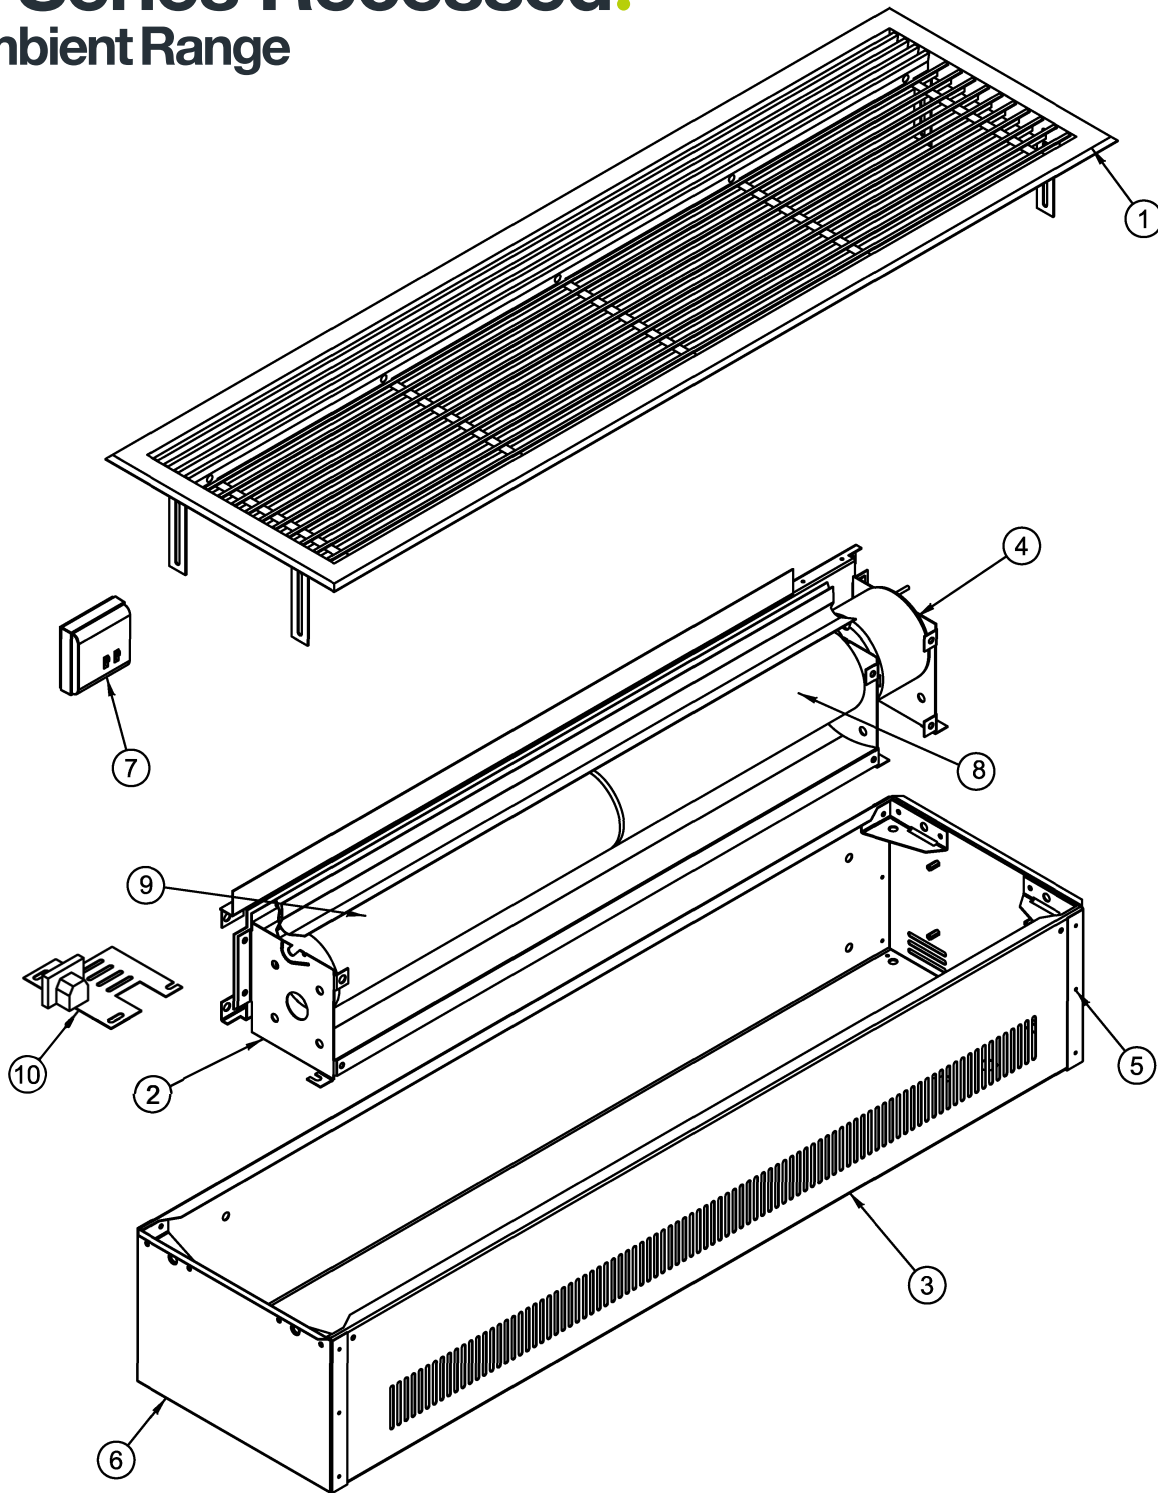

C Series Recessed.

Ambient Range

Item No.	Description	C1000AR -Part No.	C1500AR -Part No.	C2000AR -Part No.
1	GRILLE ASSEMBLY	5372420R	5372440R	5372460R
2	FAN DECK ASSEMBLY	5252380	5252385	5252380/5252390
3	BACK CASE	6021715	6021735	6021755
4	MOTOR	7561400	7561400	7561400
5	END CAP - LH	6601820	6601820	6601820
6	END CAP - RH	6601821	6601821	6601821
7	MANUAL REMOTE CONTROL	7263660	7263660	7263660
8	MOTOR END IMPELLOR	7421240	7421251	7421240
9	DRIVEN END IMPELLOR	-	7421250	7421241
10	CONTROL PANEL	5141314	5141314	5141315